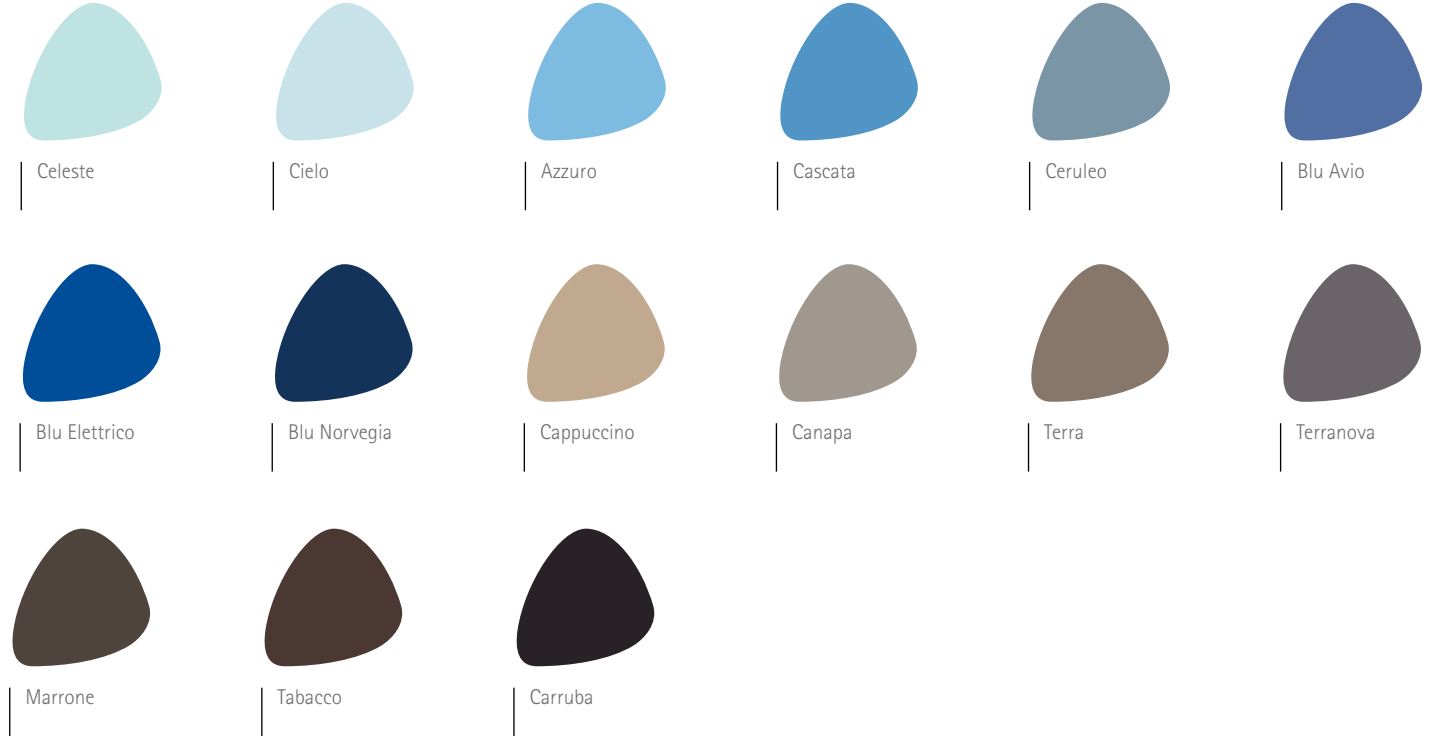

FASCIA E / F

CRISTALLI EXTRACHIARI

CRISTAUX EXTRACLAIRS

EXTRALIGHT GLASS

FASCIA E / F

FASCIA E / F

CRISTALLI EXTRACHIARI METALLIZZATI

CRISTAUX EXTRACLAIRS MÉTALLISÉS METALLIC EXTRALIGHT GLASS

SCOCCA E FRONTALI

STRUCTURE ET FAÇADES / STRUCTURE AND FRONTS

MELAMINICO MÉLAMINÉ MELAMINE

Olmo bianco
Orme blanc
white Elm

Olmo cenere
Orme gris cendre
Ash grey elm

Olmo moro
Orme brun foncé
dark brown Elm

Olmo laccato Ideal color
Orme laqué Ideal color
lacquered Elm Ideal color

Rovere naturale
Chêne naturel
natural Oak

Rovere grigio chiaro
Chêne gris clair
light grey Oak

Rovere grigio scuro
Chêne gris foncé
dark grey Oak

Noce
Noyer
Walnut

LACCATO LISCIO LISSE LAQUÉ LACQUERED SMOOTH

Ideal color Opaco / Lucido / Metalizzato
Ideal color opaque / Brillant / Métallisé
Matt / Glossy / Metallic Ideal color

TOP LAVABO A MISURA

PLAN LAVABO PERSONNALISÉS / CUSTOMISED WASHBASIN TOPS