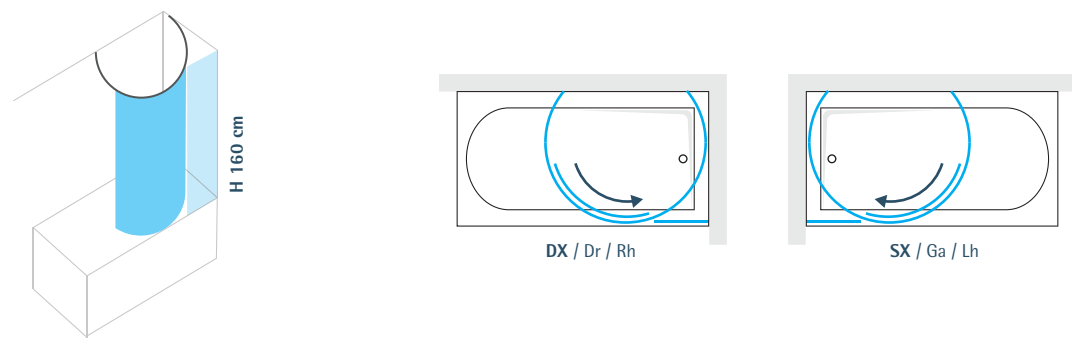

Vasca Baignoire / Bathtub

ANTA SCORREVOLE CIRCOLARE / Porte coulissante circulaire / No Drops treatment on one fixed glass **H 160 cm**

VETRO / Verre / Glass

COD. Dx D/ Rh COD. Sx G/ Lh	MODELLO Modèle Model	ESTENSIBILITÀ Extensibilité Extension	PROFILO* Profilé* Profile*	TRASPARENTE Transparent Transparent	ACIDATO Acidé Acid-Etched
SP50400DX SP50400SX	70	68 > 73 cm	CR		
SP50401DX SP50401SX	75	73 > 78 cm	CR		
SP50402DX SP50402SX	80	78 > 83 cm	CR		