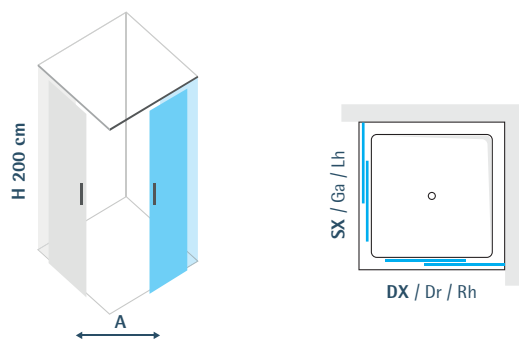

CARATTERISTICHE TECNICHE

CARACTÉRISTIQUES TECHNIQUES - INFORMATIONS TECHNIQUES

Struttura in alluminio
Cuscinetti con regolazione eccentrica
Altezza 200 cm
Cristallo temperato 6/8 mm
Estensibilità 25mm
Finiture: cromato
Chiusura magnetica o a palloncino

Space A

Space P+F

Space P

Space 2P

Space P+FL

Space T

Space F

Space V

Space FV

Space A

Angolo Angle / Corner

Space A angolo corner / coin

ANTA SCORREVOLE / Porte coulissante / Sliding door

H 200 cm

Prezzo per singolo lato / Prix pour un côté / Price for one side

COD. Dx D/ Rh COD. Sx G/ Lh	MODELLO Modèle Model	ESTENSIBILITÀ Extensibilité Extension	APERTURA Ouverture Opening	PROFILO* Profile* Profile*	VETRO / Verre / Glass		
					TRASPARENTE Transparent Transparent	FUMÈ GRIGIO Gris Fumé Smoke Grey	ACIDATO Acidé Acid-Etched
SP50001DX	70	67,5 > 70 cm	34 cm	CR			
SP50001SX							
SP50002DX	72	69,5 > 72 cm	35 cm	CR			
SP50002SX							
SP50005DX	80	77,5 > 80 cm	41 cm	CR			
SP50005SX							
SP50006DX	82	79,5 > 82 cm	42 cm	CR			
SP50006SX							
SP50008DX	90	87,5 > 90 cm	48 cm	CR			
SP50008SX							
SP50009DX	92	89,5 > 92 cm	49 cm	CR			
SP50009SX							
SP50010DX	100	97,5 > 100 cm	55 cm	CR			
SP50010SX							
SP50020DX	102	99,5 > 102 cm	56 cm	CR			
SP50020SX							
SP50030DX	110	107,5 > 110 cm	62 cm	CR			
SP50030SX							
SP50040DX	120	117,5 > 120 cm	69 cm	CR			
SP50040SX							