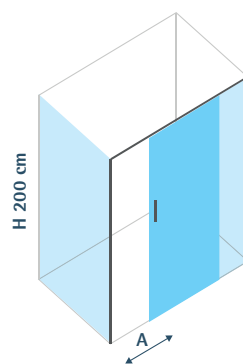

SPECIFICHE TECNICHE

Caractéristiques Techniques
Technical Characteristics

LATO ANTA SCORREVOLE / Côté avec porte coulissante / Sliding door side

H 200 cm

VETRO / Verre / Glass

COD. Dx / Rh COD. Sx / G / Lh	MODELLO Modèle Model	ESTENSIBILITÀ Extensibilité Extension	APERTURA Ouverture Opening	PROFILO* Profilé* Profile*	VETRO / Verre / Glass		
					TRASPARENTE Transparent Transparent	FUMÈ GRIGIO Gris Fumé Smoke Grey	ACIDATO Acidé Acid-Etched
SP50050DX	95	94,5 > 97 cm	38 cm	CR			
SP50050SX							
SP50051DX	100	97,5 > 100 cm	40 cm	CR			
SP50051SX							
SP50055DX	110	107,5 > 110 cm	45 cm	CR			
SP50055SX							
SP50060DX	120	117,5 > 120 cm	50 cm	CR			
SP50060SX							
SP50065DX	130	127,5 > 130 cm	55 cm	CR			
SP50065SX							
SP50070DX	140	137,5 > 140 cm	60 cm	CR			
SP50070SX							
SP50075DX	150	147,5 > 150 cm	65 cm	CR			
SP50075SX							
SP50080DX	160	157,5 > 160 cm	70 cm	CR			
SP50080SX							
SP50085DX	170	167,5 > 170 cm	75 cm	CR			
SP50085SX							
SP50090DX	180	177,5 > 180 cm	80 cm	CR			
SP50090SX							
SP50095DX	190	187,5 > 190 cm	85 cm	CR			
SP50095SX							
SP50099DX	200	197,5 > 200 cm	90 cm	CR			
SP50099SX							

* CR = CROMATO Chromé / Chrome

Consegna 10 gg
Livraison en 10 jours
Delivery in 10 days

Consegna 30 gg
Livraison en 30 jours
Delivery in 30 days

"Space P+F" SPECIAL

H <200 e >200 +35%

L Per le misure personalizzate fare riferimento al prezzo della misura superiore.
Per lo sviluppo di box particolari, inviare richiesta di preventivo in azienda utilizzando la scheda rilievi (vedi pag. 286).

Pour les dimensions personnalisées voir le prix de la dimension plus grande.

Pour la réalisation de cabines de douche personnalisées, envoyer la requête de devis à l'usine en utilisant la fiche (voir p. 286).

For customized measures see the price of the greater measure.