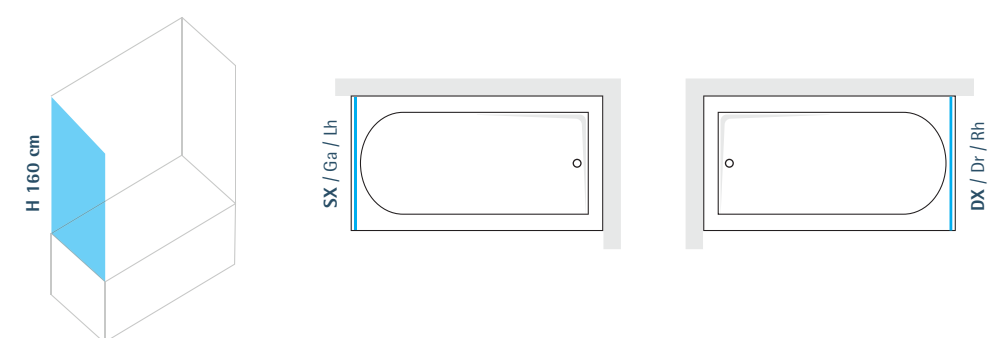

Vasca Baignoire / Bathtub

ANTA SCORREVOLE CIRCOLARE / Porte coulissante circulaire / No Drops treatment on one fixed glass **H 160 cm**

VETRO / Verre / Glass

COD. Dx D/ Rh COD. Sx G/ Lh	MODELLO Modèle Model	ESTENSIBILITÀ Extensibilité Extension	PROFILO* Profilé* Profile*	TRASPARENTE Transparent Transparent	ACIDATO Acidé Acid-Etched
SP50400DX SP50400SX	70	68 > 73 cm	CR		
SP50401DX SP50401SX	75	73 > 78 cm	CR		
SP50402DX SP50402SX	80	78 > 83 cm	CR		

LATO FISSO CON PROFILO ANGOLARE / Paroi fixe avec profilé angulaire / Fixed glass with angular profile **H 160 cm**

VETRO / Verre / Glass

COD. Dx D/ Rh COD. Sx G/ Lh	MODELLO Modèle Model	ESTENSIBILITÀ Extensibilité Extension	PROFILO* Profilé* Profile*	TRASPARENTE Transparent Transparent	ACIDATO Acidé Acid-Etched
SP50450	70	68 > 73 cm	CR		
SP50451	75	73 > 78 cm	CR		
SP50452	80	78 > 83 cm	CR		