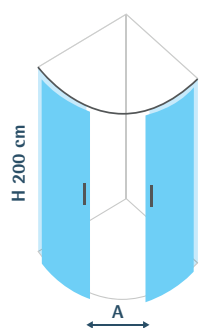

SPECIFICHE TECNICHE

Caractéristiques Techniques
Technical Characteristics

1 Box = 2 colli
1 cabine de douche = 2 colis
1 shower box = 2 packages

€ 140,00
No Drops a box
Traitement No Drops
sur la cabine de douche
No Drops treatment
on the shower box