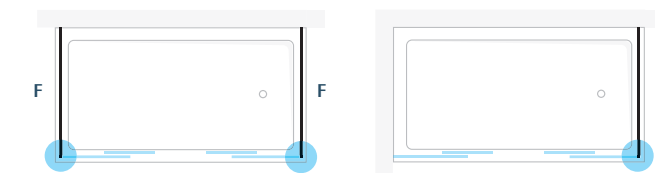

Space F fisso fixe / fixed

Abbinabile a Space 2P per la formazione di cabine doccia a "L" o "U" (per il prezzo e misure vedi pagina 29)

Paroi fixe associabile à Space 2P pour la formation des cabines de douche à « L » o « U » (pour le prix et les dimensions, voir p. 29)

Fixed glass will go with Space 2P to form a « L » o « U » shower boxes (for price and measures, see p. 29)