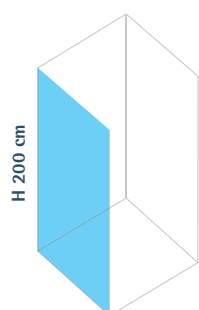

SPECIFICHE TECNICHE

Caractéristiques Techniques
Technical Characteristics

I modelli abbinati a Space F subiscono una riduzione nelle dimensioni di "apertura"

Les modèles qui sont associés à Space F ont une réduction dans les dimensions "d'ouverture" des portes coulissantes.

The models that will go with Space F reduce the "opening space" of sliding doors.

1 Fisso = 1 collo
1 paroi fixe = 1 colis
1 fixed glass = 1 package

€ 70,00
No Drops a fisso
Traitement No Drops sur un paroi fixe
No Drops treatment on one fixed glass