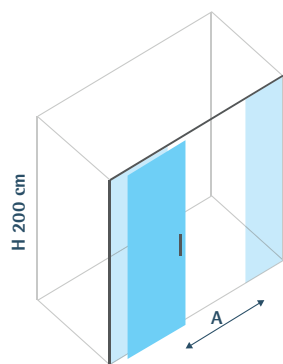

SPECIFICHE TECNICHE

Caractéristiques Techniques
Technical Characteristics

Space P+FL porta+fisso in linea

porte+paroi fixe en ligne/ door+aligned fixed glass

ANTA SCORREVOLE / Porte coulissante / Sliding door

H 200 cm

VETRO / Verre / Glass

COD. Dx D/ Rh COD. Sx G/ Lh	MODELLO Modèle Model	ESTENSIBILITÀ Extensibilité Extension	APERTURA Ouverture Opening	PROFILO* Profile* Profile*	TRASPARENTE Transparent Transparent	FUMÈ GRIGIO Gris Fumè Smoke Grey	ACIDATO Acidé Acid-Etched
SP50150DX	100	95 > 100 cm	38 cm	CR			
SP50150SX							
SP50155DX	110	105 > 110 cm	43 cm	CR			
SP50155SX							
SP50160DX	120	115 > 120 cm	48 cm	CR			
SP50160SX							
SP50165DX	130	125 > 130 cm	53 cm	CR			
SP50165SX							
SP50170DX	140	135 > 140 cm	58 cm	CR			
SP50170SX							
SP50175DX	150	145 > 150 cm	63 cm	CR			
SP50175SX							
SP50180DX	160	155 > 160 cm	68 cm	CR			
SP50180SX							
SP50185DX	170	165 > 170 cm	73 cm	CR			
SP50185SX							
SP50190DX	180	175 > 180 cm	78 cm	CR			
SP50190SX							

* CR = CROMATO Chromé / Chrome

Consegna 10 gg
Livraison en 10 jours
Delivery in 10 days

Consegna 30 gg
Livraison en 30 jours
Delivery in 30 days

" Space P+FL " SPECIAL

H <200 e >200 +35%

L Per le misure personalizzate fare riferimento al prezzo della misura superiore.
Per lo sviluppo di box particolari, inviare richiesta di preventivo in azienda utilizzando la scheda rilievo (vedi pag. 286).

Pour les dimensions personnalisées voir le prix de la dimension plus grande.

Pour la réalisation de cabines de douche personnalisées, envoyer la requête de devis à l'usine en utilisant la fiche (voir p. 286).

For customized measures see the price of the greater measure.

For the realization of customized shower boxes, send the offer request to the factory with the appropriate form (see p. 286).

Per cambio maniglia
(vedi pag. 285)

Pour changer la poignée (voir p. 285)

To change the handle (see p. 285)

Space F fisso

fixe / fixed

Abbinabile a Space P+FL per la formazione di cabine doccia a "L" o "U" (per il prezzo e misure vedi pagina 29)

Paroi fixe associabile à Space P+FL pour la formation des cabines de douche à « L » o « U » (pour le prix et les dimensions, voir p. 29)

Fixed glass will go with Space P+FL to form a « L » o « U » shower boxes (for price and measures, see p. 29)