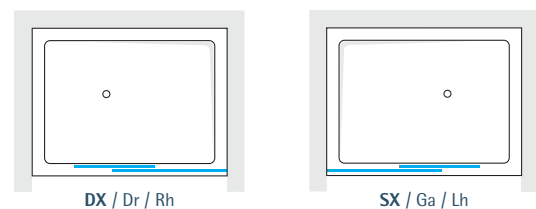

Porta porte / door

ANTA SCORREVOLE / Porte coulissante / Sliding door

H 200 cm

VETRO / Verre / Glass

COD. Dx D/ Rh COD. Sx G/ Lh	MODELLO Modèle Model	ESTENSIBILITÀ Extensibilité Extension	APERTURA Ouverture Opening	PROFILO* Profilé* Profile*	TRASPARENTE Transparent Transparent	FUMÈ GRIGIO Gris Fumè Smoke Grey	ACIDATO Acidé Acid-Etched
SP50200DX	95	94,5 > 97 cm	41 cm	CR			
SP50200SX							
SP50201DX	100	97,5 > 100 cm	42 cm	CR			
SP50201SX							
SP50205DX	110	107,5 > 110 cm	46 cm	CR			
SP50205SX							
SP50210DX	120	117,5 > 120 cm	52 cm	CR			
SP50210SX							
SP50215DX	130	127,5 > 130 cm	57 cm	CR			
SP50215SX							
SP50220DX	140	137,5 > 140 cm	62 cm	CR			
SP50220SX							
SP50225DX	150	147,5 > 150 cm	67 cm	CR			
SP50225SX							
SP50230DX	160	157,5 > 160 cm	72 cm	CR			
SP50230SX							
SP50235DX	170	167,5 > 170 cm	77 cm	CR			
SP50235SX							
SP50240DX	180	177,5 > 180 cm	82 cm	CR			
SP50240SX							
SP50245DX	190	187,5 > 190 cm	87 cm	CR			
SP50245SX							
SP50249DX	200	197,5 > 200 cm	92 cm	CR			
SP50249SX							