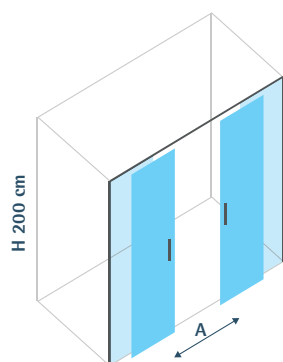

Space 2P

2 Porte 2 portes / 2 doors

SPECIFICHE TECNICHE

Caractéristiques Techniques
Technical Characteristics

Space 2P 2 porte 2 portes / 2 door

ANTE SCORREVOLI / Portes coulissantes / Sliding doors

H 200 cm