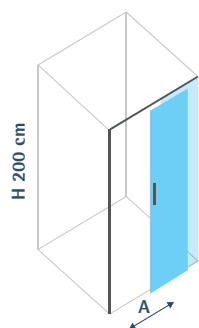

Porta porte / door

ANTA SCORREVOLE / Porte coulissante / Sliding door

H 200 cm

VETRO / Verre / Glass

COD. Dx D/ Rh COD. Sx G/ Lh	MODELLO Modèle Model	ESTENSIBILITÀ Extensibilité Extension	APERTURA Ouverture Opening	PROFILO* Profilé* Profile*	TRASPARENTE Transparent Transparent	FUMÈ GRIGIO Gris Fumè Smoke Grey	ACIDATO Acidé Acid-Etched
SP50200DX	95	94,5 > 97 cm	41 cm	CR			
SP50200SX							
SP50201DX	100	97,5 > 100 cm	42 cm	CR			
SP50201SX							
SP50205DX	110	107,5 > 110 cm	46 cm	CR			
SP50205SX							
SP50210DX	120	117,5 > 120 cm	52 cm	CR			
SP50210SX							
SP50215DX	130	127,5 > 130 cm	57 cm	CR			
SP50215SX							
SP50220DX	140	137,5 > 140 cm	62 cm	CR			
SP50220SX							
SP50225DX	150	147,5 > 150 cm	67 cm	CR			
SP50225SX							
SP50230DX	160	157,5 > 160 cm	72 cm	CR			
SP50230SX							
SP50235DX	170	167,5 > 170 cm	77 cm	CR			
SP50235SX							
SP50240DX	180	177,5 > 180 cm	82 cm	CR			
SP50240SX							
SP50245DX	190	187,5 > 190 cm	87 cm	CR			
SP50245SX							
SP50249DX	200	197,5 > 200 cm	92 cm	CR			
SP50249SX							