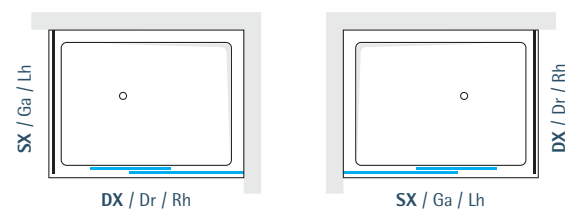

SPECIFICHE TECNICHE

Caractéristiques Techniques
Technical Characteristics

LATO ANTA SCORREVOLE / Côté avec porte coulissante / Sliding door side

H 200 cm

VETRO / Verre / Glass

COD. Dx / Rh COD. Sx / G / Lh	MODELLO Modèle Model	ESTENSIBILITÀ Extensibilité Extension	APERTURA Ouverture Opening	PROFILO* Profilé* Profile*	VETRO / Verre / Glass		
					TRASPARENTE Transparent Transparent	FUMÈ GRIGIO Gris Fumé Smoke Grey	ACIDATO Acidé Acid-Etched
SP50050DX	95	94,5 > 97 cm	38 cm	CR			
SP50050SX							
SP50051DX	100	97,5 > 100 cm	40 cm	CR			
SP50051SX							
SP50055DX	110	107,5 > 110 cm	45 cm	CR			
SP50055SX							
SP50060DX	120	117,5 > 120 cm	50 cm	CR			
SP50060SX							
SP50065DX	130	127,5 > 130 cm	55 cm	CR			
SP50065SX							
SP50070DX	140	137,5 > 140 cm	60 cm	CR			
SP50070SX							
SP50075DX	150	147,5 > 150 cm	65 cm	CR			
SP50075SX							
SP50080DX	160	157,5 > 160 cm	70 cm	CR			
SP50080SX							
SP50085DX	170	167,5 > 170 cm	75 cm	CR			
SP50085SX							
SP50090DX	180	177,5 > 180 cm	80 cm	CR			
SP50090SX							
SP50095DX	190	187,5 > 190 cm	85 cm	CR			
SP50095SX							
SP50099DX	200	197,5 > 200 cm	90 cm	CR			
SP50099SX							

* CR = CROMATO Chromé / Chrome

Consegna 10 gg
Livraison en 10 jours
Delivery in 10 days

Consegna 30 gg
Livraison en 30 jours
Delivery in 30 days

"Space P+F" SPECIAL

H <200 e >200 +35%

L Per le misure personalizzate fare riferimento al prezzo della misura superiore.
Per lo sviluppo di box particolari, inviare richiesta di preventivo in azienda utilizzando la scheda rilievi (vedi pag. 286).

Pour les dimensions personnalisées voir le prix de la dimension plus grande.

Pour la réalisation de cabines de douche personnalisées, envoyer la requête de devis à l'usine en utilisant la fiche (voir p. 286).

For customized measures see the price of the greater measure.

For the realization of customized shower boxes, send the offer request to the factory with the appropriate form (see p. 286).

Per cambio maniglia (vedi pag. 285)

Pour changer la poignée (voir p. 285)

To change the handle (see p. 285)

LATO FISSO / Paroi fixe / Fixed glass

VETRO / Verre / Glass

COD. Dx / Rh COD. Sx / G / Lh	MODELLO Modèle Model	ESTENSIBILITÀ Extensibilité Extension	PROFILO* Profilé* Profile*	VETRO / Verre / Glass		
				TRASPARENTE Transparent Transparent	FUMÈ GRIGIO Gris Fumé Smoke Grey	ACIDATO Acidé Acid-Etched
SP50100DX	70	67,5 > 70 cm	CR			
SP50100SX						
SP50101DX	72	69,5 > 72 cm	CR			
SP50101SX						
SP50105DX	80	77,5 > 80 cm	CR			
SP50105SX						
SP50110DX	90	87,5 > 90 cm	CR			
SP50110SX						
SP50115DX	100	97,5 > 100 cm	CR			
SP50115SX						

* CR = CROMATO Chromé / Chrome

Space F fisso fixe / fixed

Abbinabile a Space P+F per la formazione di cabine doccia a "U"
(per il prezzo e misure vedi pagina 29)

Paroi fixe associable à Space P+F pour la formation des cabines de douche à « U » (pour le prix et les dimensions, voir p. 29)

Fixed glass will go with Space P+F to form a « U » shower boxes (for price and measures, see p. 29)

1 Box = 3 colli
1 cabine de douche = 3 colis
1 shower box = 3 packages

€ 140,00
No Drops a box
Traitement No Drops sur la cabine de douche
No Drops treatment on the shower box