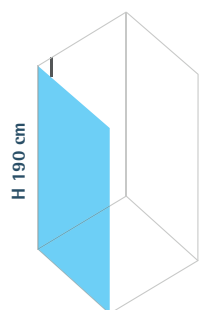

SPECIFICHE TECNICHE

Caractéristiques Techniques
Technical Characteristics

1 Box = 1 collo
1 cabine de douche = 1 colis
1 shower box = 1 package

€ 70,00
No Drops a box
Traitement No Drops sur la cabine de douche
No Drops treatment on the shower box