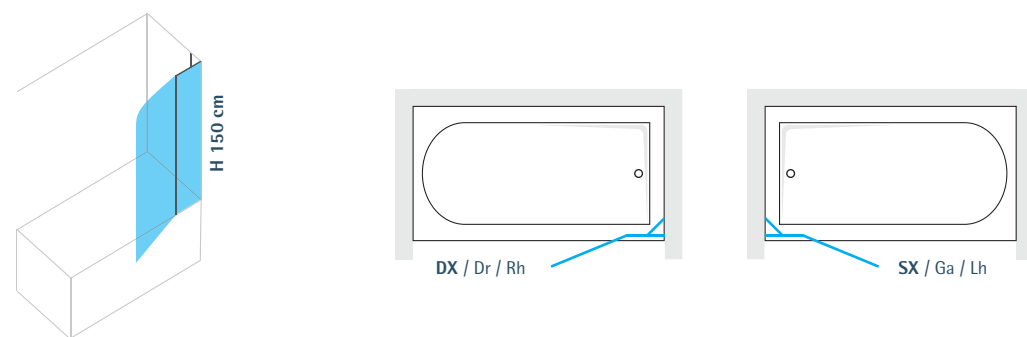

Chiusura vasca con anta battente fermeture baignoire avec porte à battant / bathtub closing with single-leaf door

ANTA BATTENTE / Porte à battant / Single-leaf door **H 150 cm**

Prezzo per singolo lato / Prix pour un côté / Price for one side

VETRO / Verre / Glass

COD. Cod. Cod.	MODELLO Modèle Model	ESTENSIBILITÀ Extensibilité Extension	PROFILO* Profilé* Profile*	TRASPARENTE Transparent Transparent.	ACIDATO Acidé Acid-Etched
ET51400DX	95	95 > 98 cm	AR		
ET51400SX					

SPECIFICHE TECNICHE

Caractéristiques Techniques
Technical Characteristics

* AR = ARGENTO LUCIDO *Argent brillant / Bright silver*
NB. BRACCETTO COMPRESO NEL PREZZO *Attention: bras de soutien compris dans le prix / Attention: support bar included in the price*