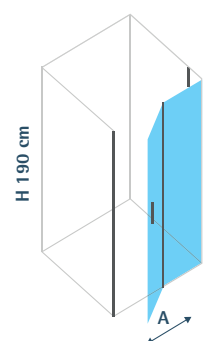

# CARATTERISTICHE TECNICHE

CARACTÉRISTIQUES TECHNIQUES - TECHNICAL CHARACTERISTICS

Struttura in alluminio  
Cerniere con apertura a 180° esterno  
Altezza 190 cm  
Cristallo temperato 6 mm  
Estensibilità 30mm  
Finiture: argento lucido  
Chiusura magnetica  
Profilo "Salvagoccia" per migliorare la tenuta dell'acqua in fase di doccia

Structure en aluminium  
harnières avec ouverture à 180° (extérieur)  
Hauteur 190 cm  
Verre trempé ép. 6 mm  
Extensibilité 30mm  
Finition: Argent Brillant  
Fermeture avec joint magnétique  
Profilé antigouttes pour augmenter l'étanchéité à l'eau pendant la douche

Porta porte / door

**SPECIFICHE TECNICHE**

Caractéristiques Techniques  
Technical Characteristics

ANTA BATTENTE / Porte à battant / Single-leaf door

H 190 cm

VETRO / Verre / Glass

COD. Dx D/ Rh COD. Sx G/ Lh	MODELLO Modèle Model	ESTENSIBILITÀ Extensibilité Extension	APERTURA Ouverture Opening	PROFILO* Profile* Profile*	TRASP. Transp. Transp.	ACIDATO Acidé Acid-Etched
ET51200DX	70	67 > 72 cm	40 cm	AR		
ET51200SX						
ET51201DX	75	72 > 77 cm	40 cm	AR		
ET51201SX						
ET51202DX	80	77 > 82 cm	46 cm	AR		
ET51202SX						
ET51203DX	85	82 > 87 cm	46 cm	AR		
ET51203SX						
ET51204DX	90	87 > 92 cm	55 cm	AR		
ET51204SX						
ET51205DX	95	92 > 97 cm	55 cm	AR		
ET51205SX						
ET51206DX	100	97 > 102 cm	65 cm	AR		
ET51206SX						
ET51207DX	105	102 > 107 cm	65 cm	AR		
ET51207SX						
ET51208DX	110	107 > 112 cm	65 cm	AR		
ET51208SX						
ET51209DX	115	112 > 117 cm	65 cm	AR		
ET51209SX						
ET51210DX	120	117 > 122 cm	65 cm	AR		
ET51210SX						