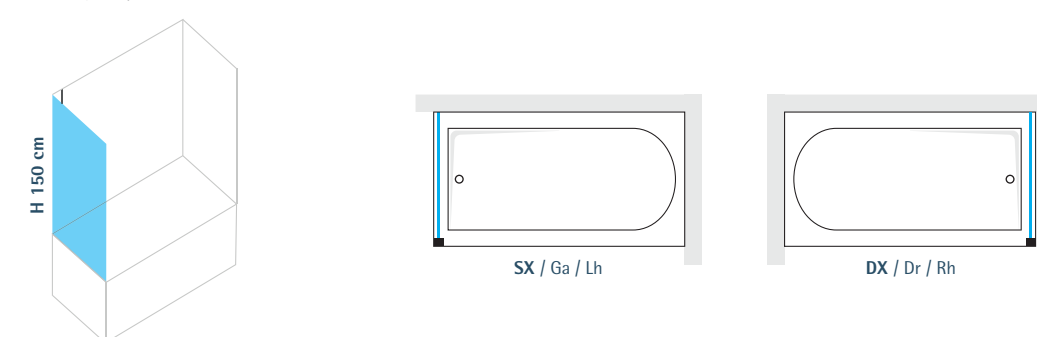

**LATO FISSO CON PROFILO ANGOLARE / Paroi fixe avec profilé angulaire / Fixed glass with angular profile** **H 150 cm**

Prezzo per singolo lato / Prix pour un côté / Price for one side

**VETRO / Verre / Glass**