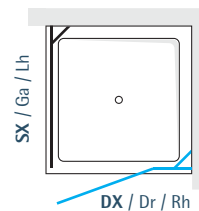

# CARATTERISTICHE TECNICHE

CARACTÉRISTIQUES TECHNIQUES - TECHNICAL CHARACTERISTICS

Struttura in alluminio  
Cerniere con apertura a 180° esterno  
Altezza 190 cm  
Cristallo temperato 6 mm  
Estensibilità 30mm  
Finiture: argento lucido  
Chiusura magnetica  
Profilo "Salvagoccia" per migliorare la tenuta dell'acqua in fase di doccia

Structure en aluminium  
harnières avec ouverture à 180° (extérieur)  
Hauteur 190 cm  
Verre trempé ép. 6 mm  
Extensibilité 30mm  
Finition: Argent Brillant  
Fermeture avec joint magnétique  
Profilé antigouttes pour augmenter l'étanchéité à l'eau pendant la douche

Aluminium structure  
Hinges with 180° opening angle (external)  
Height 190 cm  
Tempered glass th. 6 mm  
30mm extension  
Finish: Bright Silver  
Magnetic closure seal  
Dripless profile to increase the water tightness during the shower.

Porta + fisso porte+paroi fixe / door+fixed glass

**SPECIFICHE TECNICHE**

Caractéristiques Techniques  
Technical Characteristics

LATO ANTA BATTENTE / Côté avec porte à battant / Single-leaf door side

H 190 cm