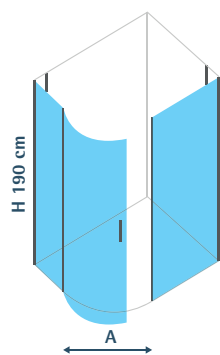

SPECIFICHE TECNICHE

Caractéristiques Techniques
Technical Characteristics

Elite TRE (r.380) (r.380) / (r.380)

ANTA BATTENTE / Porte à battant / Single-leaf door

H 190 cm

VETRO / Verre / Glass

COD. Dx / Rh COD. Sx / Lh	MODELLO Modèle Model	ESTENSIBILITÀ Extensibilité Extension	APERTURA Ouverture Opening	PROFILO* Profile* Profile*	TRASP. Transp. Transp.	ACIDATO Acidé Acid-Etched
ET51360DX ET51360SX	70/90	67/70 > 87/90	51 cm	AR		
ET51361DX ET51361SX	80/100	77/80 > 97/100	51 cm	AR		

* AR = ARGENTO LUCIDO / Argent brillant / Bright silver
NB. BRACCETTI COMPRESI NEL PREZZO / Attention: bras de soutien compris dans le prix / Attention: support bar included in the price

Consegna 10 gg
Livraison en 10 jours
Delivery in 10 days

Consegna 30 gg
Livraison en 30 jours
Delivery in 30 days

1 Box = 2 colli
1 cabine de douche = 2 colis
1 shower box = 2 packages

€ 140,00
No Drops a box
Traitement No Drops sur
la cabine de douche
No Drops treatment on
the shower box