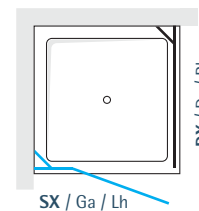

# CARATTERISTICHE TECNICHE

CARACTÉRISTIQUES TECHNIQUES - TECHNICAL CHARACTERISTICS

Struttura in alluminio  
Cerniere con apertura a 180° esterno  
Altezza 190 cm  
Cristallo temperato 6 mm  
Estensibilità 30mm  
Finiture: argento lucido  
Chiusura magnetica  
Profilo "Salvagoccia" per migliorare la tenuta dell'acqua in fase di doccia

Structure en aluminium  
harnières avec ouverture à 180° (extérieur)  
Hauteur 190 cm  
Verre trempé ép. 6 mm  
Extensibilité 30mm  
Finition: Argent Brillant  
Fermeture avec joint magnétique  
Profilé antigouttes pour augmenter l'étanchéité à l'eau pendant la douche

Porta + fisso porte+paroi fixe / door+fixed glass

**SPECIFICHE TECNICHE**

Caractéristiques Techniques  
Technical Characteristics

LATO ANTA BATTENTE / Côté avec porte à battant / Single-leaf door side

H 190 cm