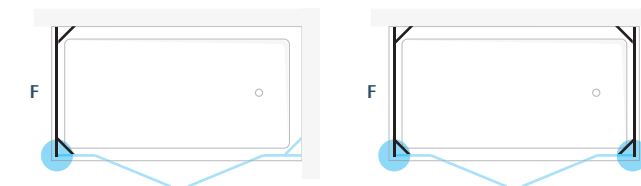

Elite F fisso fixe / fixed

Abbinabile a Elite 2P per la formazione di cabine doccia a "L" o "U" (per il prezzo e misure vedi pagina 115)

Paroi fixe associabile à Elite 2P pour la formation des cabines de douche à « L » o « U » (pour le prix et les dimensions, voir p. 115)

Fixed glass will go with Elite 2P to form a « L » o « U » shower boxes (for price and measures, see p. 115)