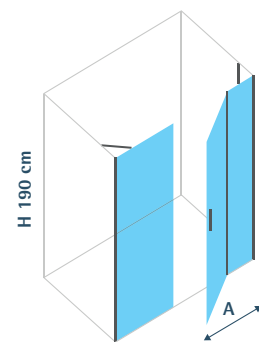

Elite P+FL

SPECIFICHE TECNICHE

Caractéristiques Techniques
Technical Characteristics

Elite P+FL porta + fisso in linea

porte+paroi fixe en ligne / door+aligned fixed glass

ANTA BATTENTE / Porte à battant / Single-leaf door

H 190 cm

VETRO / Verre / Glass

COD. Dx D/ Rh COD. Sx G/ Lh	MODELLO Modèle Model	ESTENSIBILITÀ Extensibilité Extension	APERTURA Ouverture Opening	PROFILO* Profilé* Profile*	TRASP. Transp. Transp.	ACIDATO Acidé Acid-Etched
ET51150DX ET51150SX	140	137 > 142 cm	55 cm	AR		
ET51151DX ET51151SX	145	142 > 147 cm	55 cm	AR		
ET51152DX ET51152SX	150	147 > 152 cm	65 cm	AR		
ET51153DX ET51153SX	155	152 > 157 cm	65 cm	AR		
ET51154DX ET51154SX	160	157 > 162 cm	65 cm	AR		
ET51155DX ET51155SX	165	162 > 167 cm	65 cm	AR		
ET51156DX ET51156SX	170	167 > 172 cm	65 cm	AR		
ET51157DX ET51157SX	175	172 > 177 cm	65 cm	AR		
ET51158DX ET51158SX	180	177 > 182 cm	65 cm	AR		

* AR = ARGENTO LUCIDO / Argent brillant / Bright silver
NB. BRACCETTO COMPRESO NEL PREZZO / Attention: bras de soutien compris dans le prix / Attention: support bar included in the price

Consegna 10 gg
Livraison en 10 jours
Delivery in 10 days

Consegna 30 gg
Livraison en 30 jours
Delivery in 30 days

" Elite P+FL " SPECIAL

H <190 e >190	+35%
L <137 e >182	+35%

Per lo sviluppo di box particolari, inviare richiesta di preventivo in azienda utilizzando la scheda rilievi (vedi pag. 286).

Pour la réalisation de cabines de douche personnalisées, envoyer la requête de devis à l'usine en utilisant la fiche (voir p. 286).

For the realization of customized shower boxes, send the offer request to the factory with the appropriate form (see p. 286).

Per cambio maniglia (vedi pag. 285)

Pour changer la poignée (voir p. 285)
To change the handle (see p. 285)

Elite F fisso

fixe / fixed