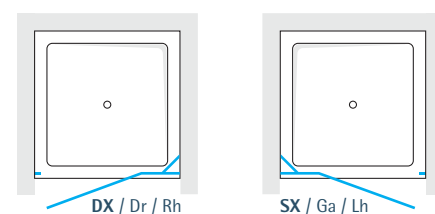

# CARATTERISTICHE TECNICHE

CARACTÉRISTIQUES TECHNIQUES - TECHNICAL CHARACTERISTICS

Struttura in alluminio  
Cerniere con apertura a 180° esterno  
Altezza 190 cm  
Cristallo temperato 6 mm  
Estensibilità 30mm  
Finiture: argento lucido  
Chiusura magnetica  
Profilo "Salvagoccia" per migliorare la tenuta dell'acqua in fase di doccia

Structure en aluminium  
harnières avec ouverture à 180° (extérieur)  
Hauteur 190 cm  
Verre trempé ép. 6 mm  
Extensibilité 30mm  
Finition: Argent Brillant  
Fermeture avec joint magnétique  
Profilé antigouttes pour augmenter l'étanchéité à l'eau pendant la douche

Porta porte / door

**SPECIFICHE TECNICHE**

Caractéristiques Techniques  
Technical Characteristics

ANTA BATTENTE / Porte à battant / Single-leaf door

H 190 cm

VETRO / Verre / Glass

COD. Dx D/ Rh COD. Sx G/ Lh	MODELLO Modèle Model	ESTENSIBILITÀ Extensibilité Extension	APERTURA Ouverture Opening	PROFILO* Profile* Profile*	TRASP. Transp. Transp.	ACIDATO Acidé Acid-Etched
ET51200DX	70	67 > 72 cm	40 cm	AR		
ET51200SX						
ET51201DX	75	72 > 77 cm	40 cm	AR		
ET51201SX						
ET51202DX	80	77 > 82 cm	46 cm	AR		
ET51202SX						
ET51203DX	85	82 > 87 cm	46 cm	AR		
ET51203SX						
ET51204DX	90	87 > 92 cm	55 cm	AR		
ET51204SX						
ET51205DX	95	92 > 97 cm	55 cm	AR		
ET51205SX						
ET51206DX	100	97 > 102 cm	65 cm	AR		
ET51206SX						
ET51207DX	105	102 > 107 cm	65 cm	AR		
ET51207SX						
ET51208DX	110	107 > 112 cm	65 cm	AR		
ET51208SX						
ET51209DX	115	112 > 117 cm	65 cm	AR		
ET51209SX						
ET51210DX	120	117 > 122 cm	65 cm	AR		
ET51210SX						