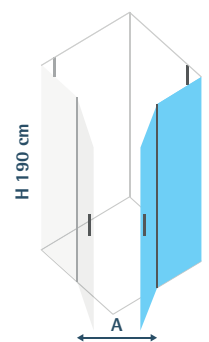

Elite A

SPECIFICHE TECNICHE

Caractéristiques Techniques
Technical Characteristics

Elite A angolo / corner

ANTA BATTENTE / Porte à battant / Single-leaf door

H 190 cm

Prezzo per singolo lato / Prix pour un côté / Price for one side

VETRO / Verre / Glass

COD. Dx D/ Rh COD. Sx G/ Lh	MODELLO Modèle Model	ESTENSIBILITÀ Extensibilité Extension	APERTURA Ouverture Opening	PROFILO* Profile* Profile*	TRASP. Transp. Transp.	ACIDATO Acidé Acid-Etched
ET51001DX	70	68 > 71 cm	65 cm	AR		
ET51001SX						
ET51002DX	72	71 > 74 cm	65 cm	AR		
ET51002SX						
ET51003DX	75	74 > 77 cm	65 cm	AR		
ET51003SX						
ET51004DX	80	77 > 80 cm	65 cm	AR		
ET51004SX						
ET51005DX	82	80 > 83 cm	77 cm	AR		
ET51005SX						
ET51006DX	85	83 > 86 cm	77 cm	AR		
ET51006SX						
ET51007DX	90	87 > 90 cm	77 cm	AR		
ET51007SX						
ET51010DX	100	97 > 100 cm	77 cm	AR		
ET51010SX						
ET51020DX	110	107 > 110 cm	77 cm	AR		
ET51020SX						
ET51030DX	120	117 > 120 cm	77 cm	AR		
ET51030SX						

* AR = ARGENTO LUCIDO / Argent brillant / Bright silver
NB. APERTURA SU PIATTO QUADRO / Attention: ouverture sur un receveur carré / Attention: opening on a square tray
NB. BRACCETTO COMPRESO NEL PREZZO / Attention: bras de soutien compris dans le prix / Attention: support bar included in the price

Consegna 10 gg
Livraison en 10 jours
Delivery in 10 days

Consegna 30 gg
Livraison en 30 jours
Delivery in 30 days

" Elite A " SPECIAL

H <190 e >190 +35%

L Per le misure personalizzate fare riferimento al prezzo della misura superiore.
Per lo sviluppo di box particolari, inviare richiesta di preventivo in azienda utilizzando la scheda rilievi (vedi pag. 286).

Pour les dimensions personnalisées voir le prix de la dimension plus grande.

Pour la réalisation de cabines de douche personnalisées, envoyer la requête de devis à l'usine en utilisant la fiche (voir p. 286).