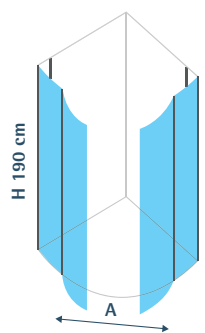

SPECIFICHE TECNICHE

Caractéristiques Techniques
Technical Characteristics

1 Box = 2 colli
1 cabine de douche = 2 colis
1 shower box = 2 packages

€ 140,00
 No Drops a box
Traitement No Drops sur
la cabine de douche
No Drops treatment on
the shower box