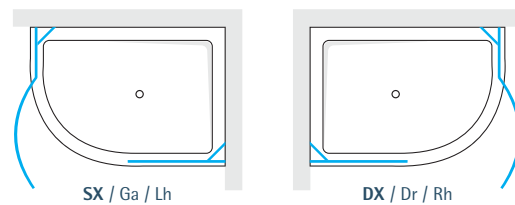

SPECIFICHE TECNICHE

Caractéristiques Techniques
Technical Characteristics

Elite TRE (r.380) (r.380) / (r.380)

ANTA BATTENTE / Porte à battant / Single-leaf door

H 190 cm

VETRO / Verre / Glass

COD. Dx / Rh COD. Sx / Lh	MODELLO Modèle Model	ESTENSIBILITÀ Extensibilité Extension	APERTURA Ouverture Opening	PROFILO* Profile* Profile*	TRASP. Transp. Transp.	ACIDATO Acidé Acid-Etched
ET51360DX ET51360SX	70/90	67/70 > 87/90	51 cm	AR		
ET51361DX ET51361SX	80/100	77/80 > 97/100	51 cm	AR		

* AR = ARGENTO LUCIDO / Argent brillant / Bright silver
NB. BRACCETTI COMPRESI NEL PREZZO / Attention: bras de soutien compris dans le prix / Attention: support bar included in the price

Consegna 10 gg
Livraison en 10 jours
Delivery in 10 days

Consegna 30 gg
Livraison en 30 jours
Delivery in 30 days

1 Box = 2 colli
1 cabine de douche = 2 colis
1 shower box = 2 packages

€ 140,00
No Drops a box
Traitement No Drops sur
la cabine de douche
No Drops treatment on
the shower box