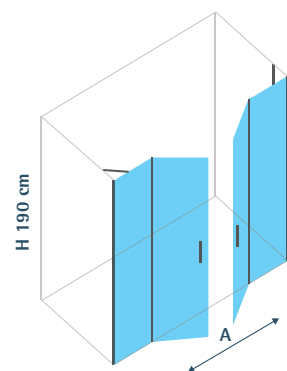

Elite 2P

SPECIFICHE TECNICHE

Caractéristiques Techniques
Technical Characteristics

Elite 2P 2 porte 2 portes / 2 door

ANTA BATTENTE / Porte à battant / Single-leaf door

H 190 cm

VETRO / Verre / Glass

COD. Cod. Cod.	MODELLO Modèle Model	ESTENSIBILITÀ Extensibilité Extension	APERTURA Ouverture Opening	PROFILO* Profile* Profile*	TRASP. Transp. Transp.	ACIDATO Acidé Acid-Etched
ET51250	130	127 > 132 cm	80 cm	AR		
ET51251	135	132 > 137 cm	80 cm	AR		
ET51252	140	137 > 142 cm	92 cm	AR		
ET51253	145	142 > 147 cm	92 cm	AR		
ET51254	150	147 > 152 cm	92 cm	AR		
ET51255	155	152 > 157 cm	92 cm	AR		
ET51256	160	157 > 162 cm	110 cm	AR		
ET51257	165	162 > 167 cm	110 cm	AR		
ET51258	170	167 > 172 cm	110 cm	AR		
ET51259	175	172 > 177 cm	110 cm	AR		
ET51260	180	177 > 182 cm	130 cm	AR		

* AR = ARGENTO LUCIDO Argent brillant / Bright silver
NB. BRACCETTO COMPRESO NEL PREZZO Attention: bras de soutien compris dans le prix / Attention: support bar included in the price

Consegna 10 gg
Livraison en 10 jours
Delivery in 10 days

Consegna 30 gg
Livraison en 30 jours
Delivery in 30 days

" Elite 2P " SPECIAL

H <190 e >190	+35%
L <127 e >182	+35%

Per lo sviluppo di box particolari, inviare richiesta di preventivo in azienda utilizzando la scheda rilievi (vedi pag. 286).

Pour la réalisation de cabines de douche personnalisées, envoyer la requête de devis à l'usine en utilisant la fiche (voir p. 286).

For the realization of customized shower boxes, send the offer request to the factory with the appropriate form (see p. 286).

Per cambio maniglia (vedi pag. 285)

Pour changer la poignée (voir p. 285)
To change the handle (see p. 285)

Elite F fisso fixe / fixed

Abbinabile a Elite 2P per la formazione di cabine doccia a "L" o "U" (per il prezzo e misure vedi pagina 115)