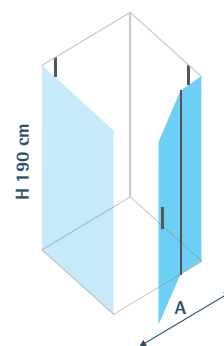

SPECIFICHE TECNICHE

Caractéristiques Techniques
Technical Characteristics

LATO ANTA BATTENTE / Côté avec porte à battant / Single-leaf door side

H 190 cm

VETRO / Verre / Glass

COD. Dx / Rh COD. Sx / G / Lh	MODELLO Modèle Model	ESTENSIBILITÀ Extensibilité Extension	APERTURA Ouverture Opening	PROFILO* Profilé* Profile*	TRASP. Transp. Transp.	ACIDATO Acidé Acid-Etched
ET51001DX ET51001SX	70	68 > 71 cm	46 cm	AR		
ET51002DX ET51002SX	72	71 > 74 cm	46 cm	AR		
ET51003DX ET51003SX	75	74 > 77 cm	46 cm	AR		
ET51004DX ET51004SX	80	77 > 80 cm	55 cm	AR		
ET51005DX ET51005SX	82	80 > 83 cm	55 cm	AR		
ET51006DX ET51006SX	85	83 > 86 cm	55 cm	AR		
ET51007DX ET51007SX	90	87 > 90 cm	65 cm	AR		
ET51010DX ET51010SX	100	97 > 100 cm	65 cm	AR		
ET51020DX ET51020SX	110	107 > 110 cm	65 cm	AR		
ET51030DX ET51030SX	120	117 > 120 cm	65 cm	AR		

* AR = ARGENTO LUCIDO Argent brillant / Bright silver
NB. BRACCETTO COMPRESO NEL PREZZO Attention: bras de soutien compris dans le prix / Attention: support bar included in the price

LATO FISSO / Paroi fixe / Fixed glass

VETRO / Verre / Glass

COD. Dx / Rh COD. Sx / G / Lh	MODELLO Modèle Model	ESTENSIBILITÀ Extensibilité Extension	PROFILO* Profilé* Profile*	TRASP. Transp. Transp.	ACIDATO Acidé Acid-Etched
ET51100DX ET51100SX	70	68 > 71 cm	AR		
ET51101DX ET51101SX	72	71 > 74 cm	AR		
ET51102DX ET51102SX	75	74 > 77 cm	AR		
ET51103DX ET51103SX	80	77 > 80 cm	AR		
ET51104DX ET51104SX	82	80 > 83 cm	AR		
ET51105DX ET51105SX	85	83 > 86 cm	AR		
ET51106DX ET51106SX	90	87 > 90 cm	AR		

* AR = ARGENTO LUCIDO Argent brillant / Bright silver
NB. BRACCETTO COMPRESO NEL PREZZO Attention: bras de soutien compris dans le prix / Attention: support bar included in the price

Elite F fisso fixe / fixed

Abbinabile a Elite P+F per la
formazione di cabine doccia a "U"
(per il prezzo e misure vedi pagina 115)

Paroi fixe associable à Elite P+F pour la formation
des cabines de douche à « U » (pour le prix et les
dimensions, voir p. 115)

Fixed glass will go with Elite P+F to form a « U »
shower boxes (for price and measures, see p. 115)