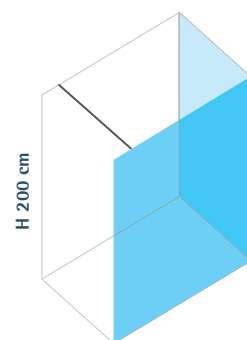

SPECIFICHE TECNICHE

Caractéristiques Techniques
Technical Characteristics

Hissò separè con borchie centro stanza con fisso

LATO 1 CON BORCHIE SP. 8mm / Côté 1 ép. 8mm avec clous / Side 1 th. 8mm with studs H 200 cm

1		VETRO / Verre / Glass			
COD. Dx / Dr / Rh COD. Sx / G / Lh	MODELLO Modèle Model	PROFILO* Profilé* Profile*	TRASPARENTE Transparent Transparent	FUMÈ GRIGIO Gris Fumé Smoke Grey	ACIDATO Acidé Acid-Etched
HS57500DX	100	CR			
HS57500SX					
HS57510DX	110	CR			
HS57510SX					
HS57520DX	120	CR			
HS57520SX					
HS57530DX	130	CR			
HS57530SX					
HS57540DX	140	CR			
HS57540SX					
HS57550DX	150	CR			
HS57550SX					
HS57560DX	160	CR			
HS57560SX					
HS57570DX	170	CR			
HS57570SX					
HS57580DX	180	CR			
HS57580SX					

* CR = CROMATO Chromé / Chrome
NB. 1 BRACCETTO COMPRESO NEL PREZZO / Attention: un bras de soutien compris dans le prix / Attention: one support bar included in the price

LATO 2 CON BORCHIE SP. 8mm / Côté 2 ép. 8mm avec clous / Side 2 th. 8mm with studs H 200 cm

2		VETRO / Verre / Glass				
COD. Dx / Dr / Rh COD. Sx / G / Lh	MODELLO Modèle Model	ESTENSIBILITÀ Extensibilité Extension	PROFILO* Profilé* Profile*	TRASPARENTE Transparent Transparent	FUMÈ GRIGIO Gris Fumé Smoke Grey	ACIDATO Acidé Acid-Etched
HS57600DX	70	67,5 > 70 cm	CR			
HS57600SX						
HS57601DX	80	77,5 > 80 cm	CR			
HS57601SX						
HS57602DX	90	87,5 > 90 cm	CR			
HS57602SX						
HS57603DX	100	97,5 > 100 cm	CR			
HS57603SX						

* CR = CROMATO Chromé / Chrome
NB. 1 BRACCETTO COMPRESO NEL PREZZO / Attention: un bras de soutien compris dans le prix / Attention: one support bar included in the price

Consegna 10 gg
Livraison en 10 jours
Delivery in 10 days

Consegna 30 gg
Livraison en 30 jours
Delivery in 30 days

"Hissò sep. c/bor." SPECIAL

H <200 e >200 +35%

L Per le misure personalizzate fare riferimento al prezzo della misura superiore.

Per lo sviluppo di box particolari, inviare richiesta di preventivo in azienda utilizzando la scheda rilievi (vedi pag. 286).

Pour les dimensions personnalisées voir le prix de la dimension plus grande.

Pour la réalisation de cabines de douche personnalisées, envoyer la requête de devis à l'usine en utilisant la fiche (voir p. 286).

For customized measures see the price of the greater measure.

For the realization of customized shower boxes, send the offer request to the factory with the appropriate form (see p. 286).

1 Box = 2 colli
1 cabine de douche = 2 colis
1 shower box = 2 packages

€ 140,00
No Drops a box
Traitement No Drops sur la cabine de douche
No Drops treatment on the shower box

€ 300,00
Tenda (vedi pag. 68)
Rideau (voir p. 68)
Curtain (see p. 68)