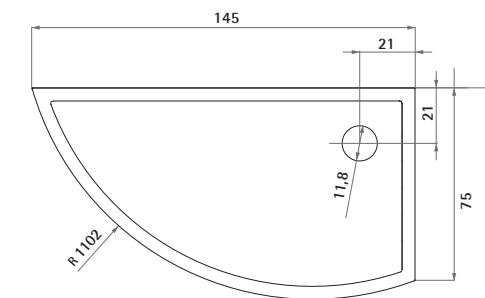

# Hissò separè ALOE

SEPARÉ CURVO / Séparé courbe / Curved divider

H 200 cm

VERRO / Verre / Glass

COD. Dx / Rh COD. Sx / Lh	MODELLO Modèle Model	PROFILO* Profilo* Profilo*	TRASPARENTE Transparent Transparent
HS57700DX	145 x 80	CR	
HS57700SX			

**Consegna 30 gg**  
Livraison en 30 jours  
Delivery in 30 days

PIATTO DOCCIA ALOE IN MINERALMARMO / Receveur de douche Aloe en Mineralmarmo  
/ Mineralmarmo Aloe shower tray

CODICE Code Code	DIMENSIONE Dimension Size	PREZZO Prix Price
HS56300DX	145 x 75/80 x 6	
HS56300SX		