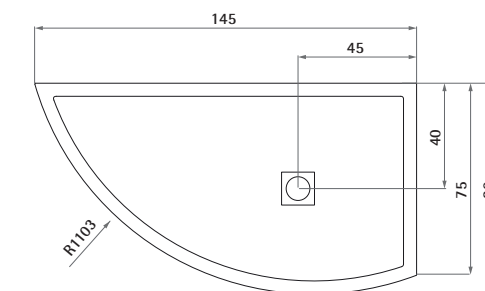

DIMENSIONE Dimension Size	DIMENSIONE Dimension Size	PREZZO Prix Price
HS56301DX	145 x 75/80 x 2,3	
HS56301SX		

Disponibile versione Dx e Versione Sx
Disponible dans la version D et G / Available in the Rh and Lh version