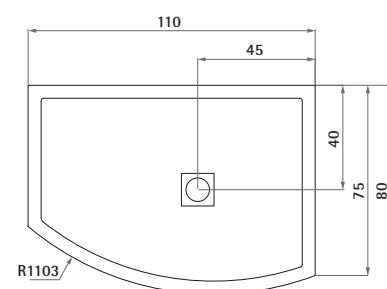

**Consegna 30 gg**  
Livraison en 30 jours  
Delivery in 30 days

PIATTO DOCCIA ALOE IN MINERALMARMO / Receveur de douche Aloe en Mineralmarmo  
/ Mineralmarmo Aloe shower tray

CODICE Code Code	DIMENSIONE Dimension Size	PREZZO Prix Price
HS56300DX	145 x 75/80 x 6	
HS56300SX		

Disponibile versione Dx e Versione Sx  
Disponible dans la version D et G / Available in the Rh and Lh version

CODICE Code Code	DIMENSIONE Dimension Dimension	PREZZO Fumè Fumè
HS56302DX	110 x 75/80 x 2,3	
HS56302SX		