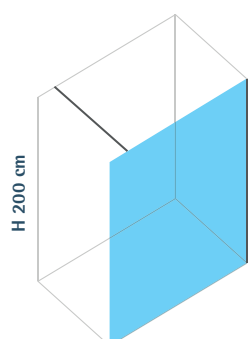

# CARATTERISTICHE TECNICHE

CARACTÉRISTIQUES TECHNIQUES - TECHNICAL CHARACTERISTICS

Struttura in alluminio  
Altezza 200 cm  
Cristallo temperato 6/8 mm  
Estensibilità 25 mm  
Finiture: cromato\*

Structure en aluminium  
Hauteur 200 cm  
Verre trempé ép. 6/8 mm  
Extensibilité 25mm  
Finition: chromé\*

# Hissò separè A

Hissò separè

H 200 cm

DX / Dr / Rh

SX / Ga / Lh