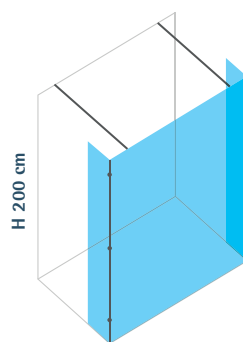

Hissò separè CTR /25

H 200 cm

SPECIFICHE TECNICHE

Caractéristiques Techniques
Technical Characteristics

Hissò separè CTR /25 centro stanza îlot / free-standing

SP. 8mm / Ép. 8mm / Th. 8mm

H 200 cm

VETRO E DECORO / Verre et ornement / Glass and ornament

COD. Dx D/ Rh COD. Sx G/ Lh	MODELLO Modèle Model	PROFILO* Profilo* Profilo*	TRASPARENTE Transparent Transparent	FUMÈ GRIGIO Gris Fumé Smoke Grey	ACIDATO Acidé Acid-Etched
HS57320	120/25	CR			
HS57330	130/25	CR			
HS57340	140/25	CR			
HS57350	150/25	CR			
HS57360	160/25	CR			
HS57370	170/25	CR			
HS57380	180/25	CR			

* CR = CROMATO
NB. BRACCETTO COMPRESO NEL PREZZO

Chromé / Chrome
Attention: bras de soutien compris dans le prix / Attention: support bar included in the price

Consegna 10 gg
Livraison en 10 jours
Delivery in 10 days

Consegna 30 gg
Livraison en 30 jours
Delivery in 30 days

" Hissò sep. CTR/25 " SPECIAL

H <200 e >200 +35%

L Per le misure personalizzate fare riferimento al prezzo della misura superiore.
Per lo sviluppo di box particolari, inviare richiesta di preventivo in azienda utilizzando la scheda rilievi (vedi pag. 286).

Pour les dimensions personnalisés voir le prix de la dimension plus grande.

Pour la réalisation de cabines de douche personnalisés, envoyer la requête de devis à l'usine en utilisant la fiche (voir p. 286).

For customized measures see the price of the greater measure.

For the realization of customized shower boxes, send the offer request to the factory with the appropriate form (see p. 286).

1 Box = 2 colli
1 cabine de douche = 2 colis
1 shower box = 2 packages

€ 140,00
 No Drops a box
Traitement No Drops sur la cabine de douche
No Drops treatment on the shower box