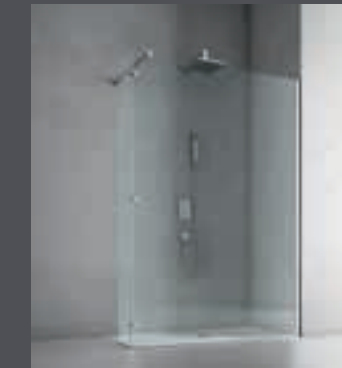

HISSÒ Separè A /25