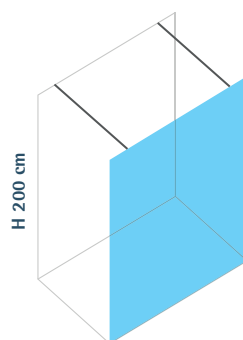

Hissò separè CTR

H 200 cm

SPECIFICHE TECNICHE

Caractéristiques Techniques
Technical Characteristics

Hissò separè CTR centro stanza îlot / free-standing

SP. 8mm / Ép. 8mm / Th. 8mm

H 200 cm

VETRO E DECORO / Verre et ornement / Glass and ornament

COD. Cod. Cod.	MODELLO Modèle Model	PROFILO* Profilo* Profilo*	TRASP. Transp. Transp.	FUMÈ GRIGIO Gris Fumè Smoke Grey	ACIDATO Acidé Acid-Etched	DECORO A Ornement A Ornament A	DECORO B Ornement B Ornament B
HS57220	120	CR					
HS57230	130	CR					
HS57240	140	CR					
HS57250	150	CR					
HS57260	160	CR					
HS57270	170	CR					
HS57280	180	CR					

* CR = CROMATO / Chromé / Chrome
NB. BRACCETTO COMPRESO NEL PREZZO / Attention: bras de soutien compris dans le prix / Attention: support bar included in the price
NB. DECORO A e B (VEDI PAG. 278) / Ornement A et B (voir p. 278) / Ornament A and B (see p. 278)

Consegna 10 gg
Livraison en 10 jours
Delivery in 10 days

Consegna 30 gg
Livraison en 30 jours
Delivery in 30 days

" Hissò sep. CTR " SPECIAL

H <200 e >200 +35%

L Per le misure personalizzate fare riferimento al prezzo della misura superiore.
Per lo sviluppo di box particolari, inviare richiesta di preventivo in azienda utilizzando la scheda rilievi (vedi pag. 286).

Pour les dimensions personnalisées voir le prix de la dimension plus grande.

Pour la réalisation de cabines de douche personnalisées, envoyer la requête de devis à l'usine en utilisant la fiche (voir p. 286).

For customized measures see the price of the greater measure.

For the realization of customized shower boxes, send the offer request to the factory with the appropriate form (see p. 286).

1 Box = 1 collo
1 cabine de douche = 1 colis
1 shower box = 1 package

€ 70,00
No Drops a box
Traitement No Drops sur la cabine de douche
No Drops treatment on the shower box

€ 300,00
Tenda
Rideau
Curtain