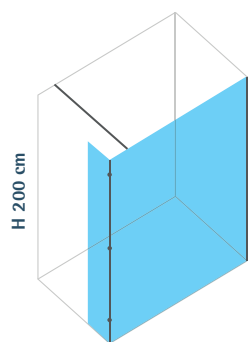

Hissò separè A /25

DX / Dr / Rh

SPECIFICHE TECNICHE

Caractéristiques Techniques
Technical Characteristics

Hissò separè A /25 angolo / corner

SP. 8mm / Ép. 8mm / Th. 8mm

H 200 cm

VETRO / Verre / Glass

COD.	MODELLO Modèle Model	APERTURA Ouverture Opening	PROFILO* Profilé* Profile*	TRASP. Transp. Transp.	FUMÈ GRIGIO Gris Fumé Smoke Grey	ACIDATO Acidé Acid-Etched
HS57400DX	100/25	97,5 > 100 cm	CR			
HS57400SX						
HS57410DX	110/25	107,5 > 110 cm	CR			
HS57410SX						
HS57420DX	120/25	117,5 > 120 cm	CR			
HS57420SX						
HS57430DX	130/25	127,5 > 130 cm	CR			
HS57430SX						
HS57440DX	140/25	137,5 > 140 cm	CR			
HS57440SX						
HS57450DX	150/25	147,5 > 150 cm	CR			
HS57450SX						
HS57460DX	160/25	157,5 > 160 cm	CR			
HS57460SX						
HS57470DX	170/25	167,5 > 170 cm	CR			
HS57470SX						
HS57480DX	180/25	177,5 > 180 cm	CR			
HS57480SX						

* CR = CROMATO *Chromé / Chrome*
NB. BRACCETTO COMPRESO NEL PREZZO / Attention: bras de soutien compris dans le prix / Attention: support bar included in the price

Consegna 10 gg
Livraison en 10 jours
Delivery in 10 days

Consegna 30 gg
Livraison en 30 jours
Delivery in 30 days

" Hissò sep. A/25 " SPECIAL

H <200 e >200 +35%

L Per le misure personalizzate fare riferimento al prezzo della misura superiore.
Per lo sviluppo di box particolari, inviare richiesta di preventivo in azienda utilizzando la scheda rilievi (vedi pag. 286).

Pour les dimensions personnalisées voir le prix de la dimension plus grande.

Pour la réalisation de cabines de douche personnalisées, envoyer la requête de devis à l'usine en utilisant la fiche (voir p. 286).

For customized measures see the price of the greater measure.

For the realization of customized shower boxes, send the offer request to the factory with the appropriate form (see p. 286).

1 Box = 1 collo
1 cabine de douche = 1 colis
1 shower box = 1 package