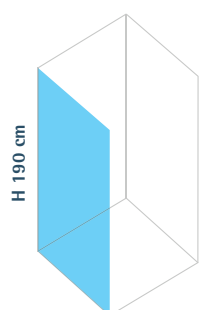

SPECIFICHE TECNICHE

Caractéristiques Techniques
Technical Characteristics

1 Box = 1 collo
1 cabine de douche = 1 colis
1 shower box = 1 packages

€ 70,00
No Drops a fisso
Traitement No Drops sur un paroi fixe
No Drops treatment on one fixed glass