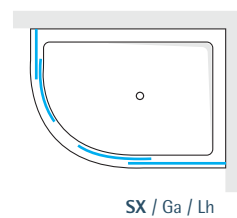

SPECIFICHE TECNICHE

Caractéristiques Techniques
Technical Characteristics

Time TRE tondo (r.380) rond (r.380) / round (r.380)

ANTE SCORREVOLI / Portes coulissantes / Sliding doors

H 190 cm

VETRO / Verre / Glass

COD. Cod. Cod.	MODELLO Modèle Model	ESTENSIBILITÀ Extensibilité Extension	APERTURA Ouverture Opening	PROFILO* Profile* Profile*	VETRO / Verre / Glass	
					TRASPARENTE Transparent Transparent	ACIDATO Acidé Acid-Etched
TM54360	70/90	67/70>87/90 cm	51 cm	BL		
				AR		
TM54361	80/100	77/80>97/100 cm	51 cm	BL		
				AR		

* BL = BIANCO LUCIDO
AR = ARGENTO LUCIDO
Blanc brillant / Glossy white
Argent brillant / Bright silver

! Gli accessori, le maniglie, i braccetti ed altri particolari sono sempre cromati.

Les accessoires, les poignées, les bras de soutien et autres détails sont toujours en finition chromée

Accessories, handles, support bars and others details are always in a chrome finish

Consegna 10 gg
Livraison en 10 jours
Delivery in 10 days

Consegna 30 gg
Livraison en 30 jours
Delivery in 30 days

Per cambio maniglia (vedi pag. 285)

Pour changer la poignée (voir p. 285)
To change the handle (see p. 285)

Time F fisso paroi fixe / fixed glass

Abbinabile a Time TRE per la formazione di cabine doccia a "U" (per il prezzo e misure vedi pagina 207)

Paroi fixe associabile à Time TRE pour la formation des cabines de douche à « U » (pour le prix et les dimensions, voir p. 207)

Fixed glass will go with Time TRE to form a « U » shower boxes (for price and measures, see p. 207)