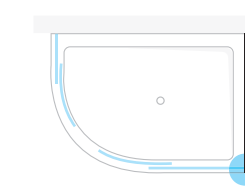

1 Box = 2 colli
1 cabine de douche = 2 colis
1 shower box = 2 packages

€ 140,00
No Drops a box
Traitement No Drops sur la cabine de douche
No Drops treatment on the shower box