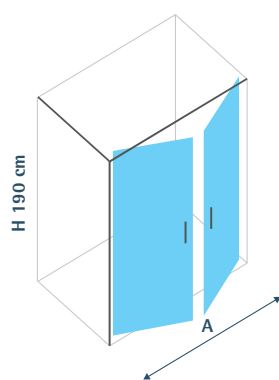

2 porte girevoli / deux portes tambour / two revolving doors

**SPECIFICHE TECNICHE**

Caractéristiques Techniques  
Technical Characteristics

ANTE GIREVOLI / Porte tambour / Revolving door

H 190 cm

VETRO / Verre / Glass