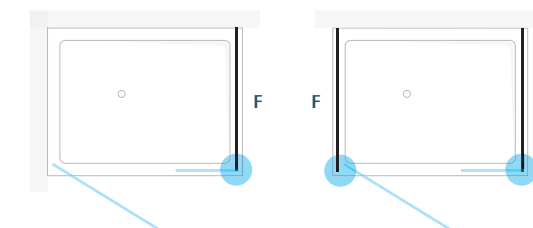

1 Box = 1 collo
1 cabine de douche = 1 colis
1 shower box = 1 packages

€ 70,00
No Drops a box
Traitement No Drops sur la cabine de douche
No Drops treatment on the shower box