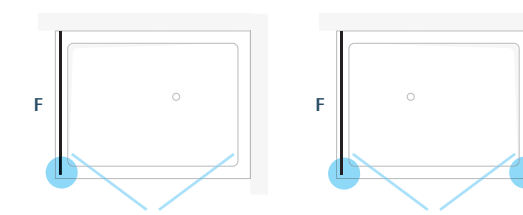

Time F fisso / paroi fixe / fixed glass

Abbinabile a Time 2G per la formazione di cabine doccia a "L" o "U" (per il prezzo e misure vedi pagina 207)

Paroi fixe associabile à Time 2G pour la formation des cabines de douche à « L » ou à « U » (pour le prix et les dimensions, voir p. 207)

Fixed glass will go with Time 2G to form a « L » ou à « U » shower boxes (for price and measures, see p. 207)