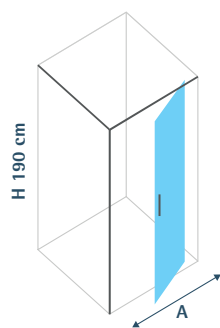

SPECIFICHE TECNICHE

Caractéristiques Techniques
Technical Characteristics

ANTA GIREVOLE / Porte tambour / Two revolving doors

H 190 cm

VETRO / Verre / Glass

COD. Cod. Cod.	MODELLO Modèle Model	ESTENSIBILITÀ Extensibilité Extension	APERTURA Ouverture Opening	PROFILO* Profilé* Profile*	VETRO / Verre / Glass		
					TRASP. Transp. Transp.	CINCILLÀ Cincillà Cincillà	ACIDATO Acidé Acid-Etched
TM54050	70	67 > 72 cm	45 cm	BL			
				AR			
TM54051	75	72 > 77 cm	50 cm	BL			
				AR			
TM54052	80	77 > 82 cm	55 cm	BL			
				AR			
TM54053	85	82 > 87 cm	57 cm	BL			
				AR			
TM54054	90	87 > 92 cm	62 cm	BL			
				AR			

* BL = BIANCO LUCIDO   Blanc brillant / Glossy white
AR = ARGENTO LUCIDO   Argent brillant / Bright silver

! Gli accessori, le maniglie, i braccetti ed altri particolari sono sempre cromati.

Les accessoires, les poignées, les bras de soutien et autres détails sont toujours en finition chromée.

Accessories, handles, support bars and others details are always in a chrome finish

Consegna 10 gg
Livraison en 10 jours
Delivery in 10 days

Consegna 30 gg
Livraison en 30 jours
Delivery in 30 days

" Time G " SPECIAL

H <190 e >190   +35%
L <67 e >92   +35%

Per lo sviluppo di box particolari, inviare richiesta di preventivo in azienda utilizzando la scheda rilievi (vedi pag. 286).

Pour la réalisation de cabines de douche personnalisées, envoyer la requête de devis à l'usine en utilisant la fiche (voir p. 286).

For the realization of customized shower boxes, send the offer request to the factory with the appropriate form (see p. 286)

Per cambio maniglia (vedi pag. 285)

Pour changer la poignée (voir p. 285)
To change the handle (see p. 285)

Time F fisso

paroi fixe / fixed glass

Abbinabile a Time G per la formazione di cabine doccia a "L" o "U" (per il prezzo e misure vedi pagina 207)

Paroi fixe associabile à Time G pour la formation de cabines de douche à « L » ou à « U » (pour le prix et les dimensions, voir p. 207)

Fixed glass will go with Time G to form a « L » ou à « U » shower boxes (for price and measures, see p. 207)