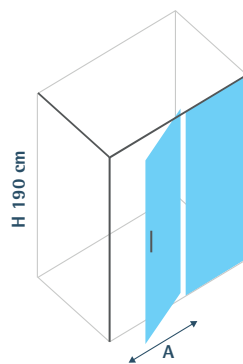

Girevole e fisso in linea porte tambour+paroi fixe en ligne / revolving door+aligned fixed glass

**SPECIFICHE TECNICHE**

Caractéristiques Techniques  
Technical Characteristics

**ANTA GIREVOLE** / Porte tambour / Two revolving doors