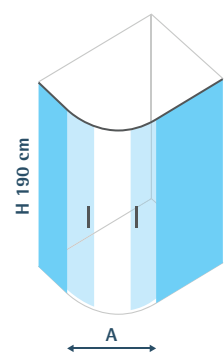

SPECIFICHE TECNICHE

Caractéristiques Techniques
Technical Characteristics

Time TRE tondo (r.380) rond (r.380) / round (r.380)

ANTE SCORREVOLI / Portes coulissantes / Sliding doors

H 190 cm

VETRO / Verre / Glass

COD. Cod. Cod.	MODELLO Modèle Model	ESTENSIBILITÀ Extensibilité Extension	APERTURA Ouverture Opening	PROFILO* Profile* Profile*	VETRO / Verre / Glass	
					TRASPARENTE Transparent Transparent	ACIDATO Acidé Acid-Etched
TM54360	70/90	67/70>87/90 cm	51 cm	BL		
				AR		
TM54361	80/100	77/80>97/100 cm	51 cm	BL		
				AR		

* BL = BIANCO LUCIDO
AR = ARGENTO LUCIDO
Blanc brillant / Glossy white
Argent brillant / Bright silver

! Gli accessori, le maniglie, i braccetti ed altri particolari sono sempre cromati.

Les accessoires, les poignées, les bras de soutien et autres détails sont toujours en finition chromée

Accessories, handles, support bars and others details are always in a chrome finish

Consegna 10 gg
Livraison en 10 jours
Delivery in 10 days

Consegna 30 gg
Livraison en 30 jours
Delivery in 30 days

Per cambio maniglia (vedi pag. 285)

Pour changer la poignée (voir p. 285)
To change the handle (see p. 285)

Time F fisso paroi fixe / fixed glass

Abbinabile a Time TRE per la formazione di cabine doccia a "U" (per il prezzo e misure vedi pagina 207)

Paroi fixe associabile à Time TRE pour la formation des cabines de douche à « U » (pour le prix et les dimensions, voir p. 207)

Fixed glass will go with Time TRE to form a « U » shower boxes (for price and measures, see p. 207)