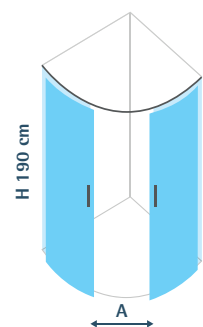

Time T

SPECIFICHE TECNICHE

Caractéristiques Techniques
Technical Characteristics

Time T tondo (r.550) rond (r.550) / round (r.550)

ANTE SCORREVOLI / Portes coulissantes / Sliding doors

H 190 cm

VETRO / Verre / Glass

COD. Cod. Cod.	MODELLO Modèle Model	ESTENSIBILITÀ Extensibilité Extension	APERTURA Ouverture Opening	PROFILO* Profile* Profile*	VETRO / Verre / Glass	
					TRASPARENTE Transparent Transparent	ACIDATO Acidé Acid-Etched
TM54350	80	77 > 80 cm	45 cm	BL		
				AR		
TM54351	90	87 > 90 cm	60 cm	BL		
				AR		

* BL = BIANCO LUCIDO   Blanc brillant / Glossy white
* AR = ARGENTO LUCIDO   Argent brillant / Bright silver

! Gli accessori, le maniglie, i braccetti ed altri particolari sono sempre cromati.

Les accessoires, les poignées, les bras de soutien et autres détails sont toujours en finition chromée

Accessories, handles, support bars and others details are always in a chrome finish

Consegna 10 gg
Livraison en 10 jours
Delivery in 10 days

Consegna 30 gg
Livraison en 30 jours
Delivery in 30 days

Per cambio maniglia (vedi pag. 285)

Pour changer la poignée (voir p. 285)
To change the handle (see p. 285)

Time F fisso paroi fixe / fixed glass

Abbinabile a Time T per la formazione di cabine doccia a "U" (per il prezzo e misure vedi pagina 207)

Paroi fixe associabile à Time T pour la formation des cabines de douche à « U » (pour le prix et les dimensions, voir p. 207)

Fixed glass will go with Time T to form a « U » shower boxes (for price and measures, see p. 207)

1 Box = 2 colli
1 cabine de douche = 2 colis
1 shower box = 2 packages

€ 140,00
No Drops a box
Traitement No Drops sur la cabine de douche
No Drops treatment on the shower box