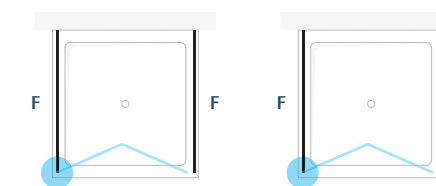

Time F fisso pareti fisse / fixed glass

Abbinabile a Time S per la formazione di cabine doccia a "L" o "U" (per il prezzo e misure vedi pagina 207)

Paroi fixe associabile à Time S pour la formation des cabines de douche à « L » ou à « U » (pour le prix et les dimensions, voir p. 207)

Fixed glass will go with Time S to form a « L » ou à « U » shower boxes (for price and measures, see p. 207)