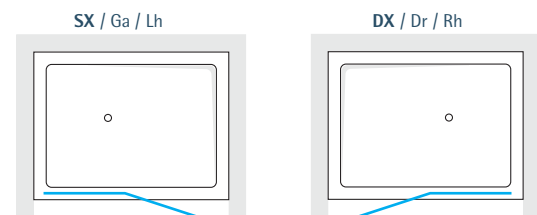

Girevole e fisso in linea porte tambour+paroi fixe en ligne / revolving door+aligned fixed glass

**SPECIFICHE TECNICHE**

Caractéristiques Techniques  
Technical Characteristics

**ANTA GIREVOLE** / Porte tambour / Two revolving doors