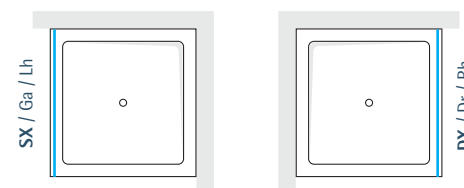

SPECIFICHE TECNICHE

Caractéristiques Techniques
Technical Characteristics

1 Box = 1 collo
1 cabine de douche = 1 colis
1 shower box = 1 packages

€ 70,00
No Drops a fisso
Traitement No Drops sur un paroi fixe
No Drops treatment on one fixed glass