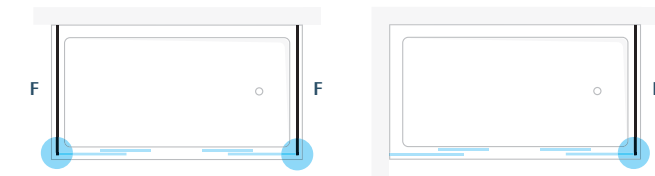

Time F fisso / fixed glass

Abbinabile a Time 2P per la formazione di cabine doccia a "L" o "U" (per il prezzo e misure vedi pagina 207)

Paroi fixe associabile à Time 2P pour la formation des cabines de douche à « L » ou à « U » (pour le prix et les dimensions, voir p. 207)

Fixed glass will go with Time 2P to form a « L » ou à « U » shower boxes (for price and measures, see p. 207)