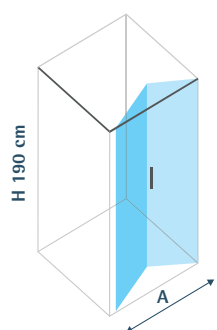

Time S

SPECIFICHE TECNICHE

Caractéristiques Techniques
Technical Characteristics

Time S soffietto porte pliante / folding door

PORTA A SOFFIETTO / Porte Pliante / Folding Door

H 190 cm

VETRO / Verre / Glass

COD. Cod. Cod.	MODELLO Modèle Model	ESTENSIBILITÀ Extensibilité Extension	APERTURA Ouverture Opening	PROFILO* Profile* Profile*	VETRO / Verre / Glass		
					TRASP. Transp. Transp.	CINCILLÀ Cincillà Cincillà	ACIDATO Acidé Acid-Etched
TM54501	70	67 > 72 cm	40 cm	BL			
				AR			
TM54502	75	72 > 77 cm	45 cm	BL			
				AR			
TM54503	80	77 > 82 cm	49 cm	BL			
				AR			
TM54504	85	82 > 87 cm	54 cm	BL			
				AR			
TM54505	90	87 > 92 cm	59 cm	BL			
				AR			

- BL = BIANCO LUCIDO   Blanc brillant / Glossy white
- AR = ARGENTO LUCIDO   Argent brillant / Bright silver

! Gli accessori, le maniglie, i braccetti ed altri particolari sono sempre cromati.

Les accessoires, les poignées, les bras de soutien et autres détails sont toujours en finition chromée.

Accessories, handles, support bars and others details are always in a chrome finish

Consegna 10 gg
Livraison en 10 jours
Delivery in 10 days

Consegna 30 gg
Livraison en 30 jours
Delivery in 30 days

" Time S " SPECIAL

H	<190 e >190	+35%
L	<67 e >92	+35%

Per lo sviluppo di box particolari, inviare richiesta di preventivo in azienda utilizzando la scheda rilievi (vedi pag. 286).

Pour la réalisation de cabines de douche personnalisées, envoyer la requête de devis à l'usine en utilisant la fiche (voir p. 286).

For the realization of customized shower boxes, send the offer request to the factory with the appropriate form (see p. 286)

Per cambio maniglia (vedi pag. 285)

Pour changer la poignée (voir p. 285)

To change the handle (see p. 285)

Time F fisso pareti fisse / fixed glass

Abbinabile a Time S per la formazione di cabine doccia a "L" o "U" (per il prezzo e misure vedi pagina 207)