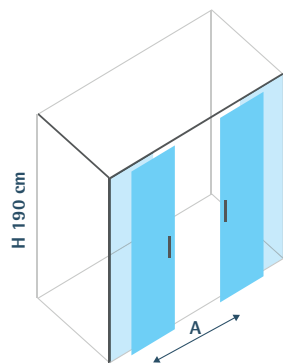

Time 2P

SPECIFICHE TECNICHE

Caractéristiques Techniques
Technical Characteristics

Time 2P due porte / two doors

ANTE SCORREVOLI / Portes coulissantes / Sliding doors

H 190 cm

VETRO / Verre / Glass

COD. Cod. Cod.	MODELLO Modèle Model	ESTENSIBILITÀ Extensibilité Extension	APERTURA Ouverture Opening	PROFILO* Profile* Profile*	VETRO / Verre / Glass		
					TRASP. Transp. Transp.	CINCILLÀ Cincillà Cincillà	ACIDATO Acidè Acid-Etched
TM54250	120	117 > 122 cm	46 cm	BL			
				AR			
TM54251	125	122 > 127 cm	48 cm	BL			
				AR			
TM54252	130	127 > 132 cm	51 cm	BL			
				AR			
TM54253	135	132 > 137 cm	53cm	BL			
				AR			
TM54254	140	137 > 142 cm	56 cm	BL			
				AR			
TM54255	145	142 > 147 cm	58 cm	BL			
				AR			
TM54256	150	147 > 152 cm	61 cm	BL			
				AR			
TM54257	155	152 > 157 cm	63 cm	BL			
				AR			
TM54258	160	157 > 162 cm	66 cm	BL			
				AR			
TM54259	165	162 > 167 cm	68 cm	BL			
				AR			
TM54260	170	167 > 172 cm	71 cm	BL			
				AR			
TM54261	175	172 > 177 cm	73 cm	BL			
				AR			
TM54262	180	177 > 182 cm	76 cm	BL			
				AR			

* BL = BIANCO LUCIDO / Blanc brillant / Glossy white
AR = ARGENTO LUCIDO / Argent brillant / Bright silver

! Gli accessori, le maniglie, i braccetti ed altri particolari sono sempre cromati.

Les accessoires, les poignées, les bras de soutien et autres détails sont toujours en finition chromée.
Accessories, handles, support bars and others details are always in a chrome finish

Consegna 10 gg
Livraison en 10 jours
Delivery in 10 days

Consegna 30 gg
Livraison en 30 jours
Delivery in 30 days

" Time 2P " SPECIAL

H <190 e >190 +35%
L <117 e >182 +35%

Per lo sviluppo di box particolari, inviare richiesta di preventivo in azienda utilizzando la scheda rilievi (vedi pag. 286).

Pour la réalisation de cabines de douche personnalisées, envoyer la requête de devis à l'usine en utilisant la fiche (voir p. 286).