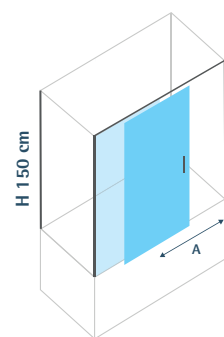

Chiusura vasca con anta scorrevole / fermeture baignoire avec porte coulissante / bathtub closing with sliding door

**ANTA SCORREVOLE / Porte coulissante / Sliding door**

**H 150 cm**

**VETRO / Verre / Glass**