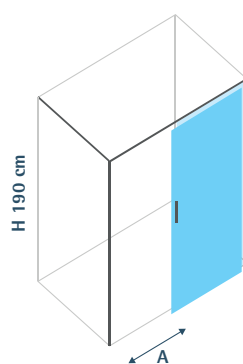

190

SPECIFICHE TECNICHE

Caractéristiques Techniques
Technical Characteristics

ANTA SCORREVOLE / Porte coulissante / Sliding door

H 190 cm

VETRO / Verre / Glass

COD. Dx D/ Rh COD. Sx G/ Lh	MODELLO Modèle Model	ESTENSIBILITÀ Extensibilité Extension	APERTURA Ouverture Opening	PROFILO* Profile* Profile*	TRASP. Transp. Transp.	CINCILLÀ Cincillà Cincillà	ACIDATO Acidé Acid-Etched
TM54200DX	100	96 > 101 cm	37 cm	BL			
TM54200SX				AR			
TM54201DX	105	101 > 106 cm	39 cm	BL			
TM54201SX				AR			
TM54202DX	110	106 > 111 cm	42 cm	BL			
TM54202SX				AR			
TM54203DX	115	111 > 116 cm	45 cm	BL			
TM54203SX				AR			
TM54204DX	120	116 > 121 cm	47 cm	BL			
TM54204SX				AR			
TM54205DX	125	121 > 126 cm	50 cm	BL			
TM54205SX				AR			
TM54206DX	130	126 > 131 cm	52 cm	BL			
TM54206SX				AR			
TM54207DX	135	131 > 136 cm	55 cm	BL			
TM54207SX				AR			
TM54208DX	140	136 > 141 cm	57 cm	BL			
TM54208SX				AR			

- BL = BIANCO LUCIDO *Blanc brillant / Glossy white*
- AR = ARGENTO LUCIDO *Argent brillant / Bright silver*

! Gli accessori, le maniglie, i braccetti ed altri particolari sono sempre cromati.

Les accessoires, les poignées, les bras de soutien et autres détails sont toujours en finition chromée.

Accessories, handles, support bars and others details are always in a chrome finish

Consegna 10 gg
Livraison en 10 jours
Delivery in 10 days

Consegna 30 gg
Livraison en 30 jours
Delivery in 30 days

"Time P" SPECIAL

H	<190 e >190	+35%
L	<96 e >141	+35%

Per lo sviluppo di box particolari, inviare richiesta di preventivo in azienda utilizzando la scheda rilievi (vedi pag. 286).

Pour la réalisation de cabines de douche personnalisées, envoyer la requête de devis à l'usine en utilisant la fiche (voir p. 286).

For the realization of customized shower boxes, send the offer request to the factory with the appropriate form (see p. 286)

Per cambio maniglia (vedi pag. 285)

Pour changer la poignée (voir p. 285)

To change the handle (see p. 285)

Time F fisso pareti fisse / fixed glass

Abbinabile a Time P per la formazione di cabine doccia a "L" o "U" (per il prezzo e misure vedi pagina 207)

Pareti fisse associabile a Time P per la formazione di cabine doccia a «L» ou à «U» (pour le prix et les dimensions, voir p. 207)

Fixed glass will go with Time P to form a «L» ou à «U» shower boxes (for price and measures, see p. 207)