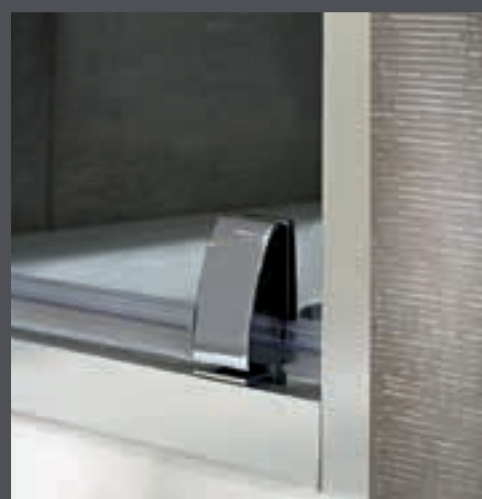

Time A

Time P

Time 2P

Maniglia di serie.  
Poignée standard  
Standard handle

Cerniera porta girevole.  
Charnière pour porte tambour  
Hinge for revolving door

Fermaporta Time S.  
Cale-porte Time S  
Time S doorstop