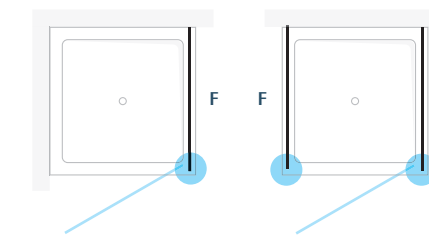

1 Box = 1 collo
1 cabine de douche = 1 colis
1 shower box = 1 packages

€ 70,00
No Drops a box
Traitement No Drops sur la cabine de douche
No Drops treatment on the shower box