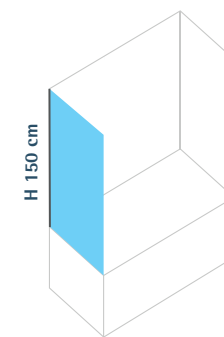

" Time V " SPECIAL

H	<150 e >150	+35%
L	<68 e >83	+35%

Per lo sviluppo di box particolari, inviare richiesta di preventivo in azienda utilizzando la scheda rilievi (vedi pag. 286).

Pour la réalisation de cabines de douche personnalisées, envoyer la requête de devis à l'usine en utilisant la fiche (voir p. 286).

For the realization of customized shower boxes, send the offer request to the factory with the appropriate form (see p. 286).

Parete fissa per vasca con profilo angolare / paroi fixe pour baignoire avec profilé angulaire / fixed glass for bathtub with angular profile