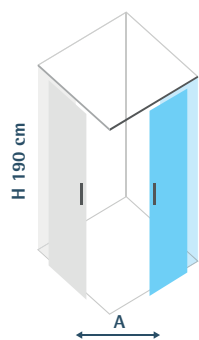

# CARATTERISTICHE TECNICHE

CARACTÉRISTIQUES TECHNIQUES - TECHNICAL CHARACTERISTICS

Struttura in alluminio  
Altezza 190 cm  
Cristallo temperato 6 mm  
Estensibilità 30 mm  
Finiture: argento lucido - bianco lucido  
Chiusura magnetica e/o palloncino

Structure en aluminium  
Hauteur 190 cm  
Verre trempé ép. 6 mm  
Extensibilité 30mm  
Finition: argent brillant - blanc brillant  
Fermeture avec joint magnétique ou arrondi

Aluminium structure  
Height 190 cm  
Tempered glass th. 6 mm  
30mm extension  
Finish: bright silver - glossy white  
Magnetic or rounded closure seal

Time F

Time V

Time FV

Angolo angle / corner

**SPECIFICHE TECNICHE**

Caractéristiques Techniques  
Technical Characteristics

**ANTA SCORREVOLE** / Porte coulissante / Sliding door

H 190 cm

Prezzo per singolo lato / Prix pour un côté / Price for one side

VETRO / Verre / Glass

COD. Dx D/ Rh COD. Sx G/ Lh	MODELLO Modèle Model	ESTENSIBILITÀ Extensibilité Extension	APERTURA Ouverture Opening	PROFILO* Profile* Profile*	TRASP. Transp. Transp.	CINCILLÀ Cincillà Cincillà	ACIDATO Acidé Acid-Etched
TM54001DX	70	68 > 71 cm	39 cm	BL			
TM54001SX				AR			
TM54002DX	72	71 > 74 cm	41 cm	BL			
TM54002SX				AR			
TM54003DX	75	74 > 77 cm	43 cm	BL			
TM54003SX				AR			
TM54004DX	80	77 > 80 cm	45 cm	BL			
TM54004SX				AR			
TM54005DX	82	80 > 83 cm	47 cm	BL			
TM54005SX				AR			
TM54006DX	85	83 > 86 cm	49 cm	BL			
TM54006SX				AR			
TM54008DX	90	87 > 90 cm	52 cm	BL			
TM54008SX				AR			
TM54012DX	100	97 > 100 cm	59 cm	BL			
TM54012SX				AR			
TM54015DX	110	107 > 110 cm	61 cm	BL			
TM54015SX				AR			
TM54020DX	120	117 > 120 cm	63 cm	BL			
TM54020SX				AR			