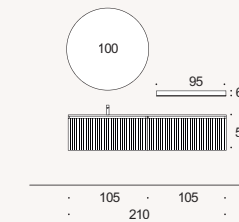

FR Façades nervurées Grigio Polvere laque mate

Plan laque mate Grigio Polvere - **Lavabo rectangulaire Skin**
Gorge laque mate Grigio Polvere - **Élément à jour** laque
brillante Mattone - **Miroir Frame** avec cadre 70x70 cm

Comp.409
L210 P50 H50 CM

-- PAG. 57