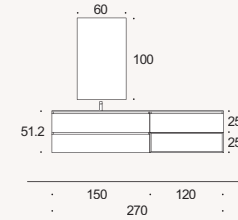

Comp.404
L150+120 P50 H50 CM -- PAG. 30

IT LACCATO BIANCO LUCIDO

Top Idealcryn Bianco lucido - **Vasca integrata B178** 74x34 cm - **Gola** Laccato Bianco lucido - **Elemento a giorno** Laccato Deserto opaco - **Specchiera Strip con Led** bordo Brill - **Colonne** Laccato Deserto opaco

EN Highgloss White
Top Highgloss Idealcryn - **Integrated washbasin B178** 74x34 cm - **Gola profile** White glossy - **Open unit** Deserto matt lacquered - **Strip Mirror with Led light** edge in glossy steel - **Columns** Deserto matt lacquered

FR Laque brillante Blanche
Plan en Idealcryn brillante - **Vasque intégrée B178** 74x34 cm - **Gorge** Laque blanche brillante - **Élément à jour** Laque mate Deserto - **Miroir Strip avec Led** cadre finition acier brillante - **Colonnes** Laque mate Deserto