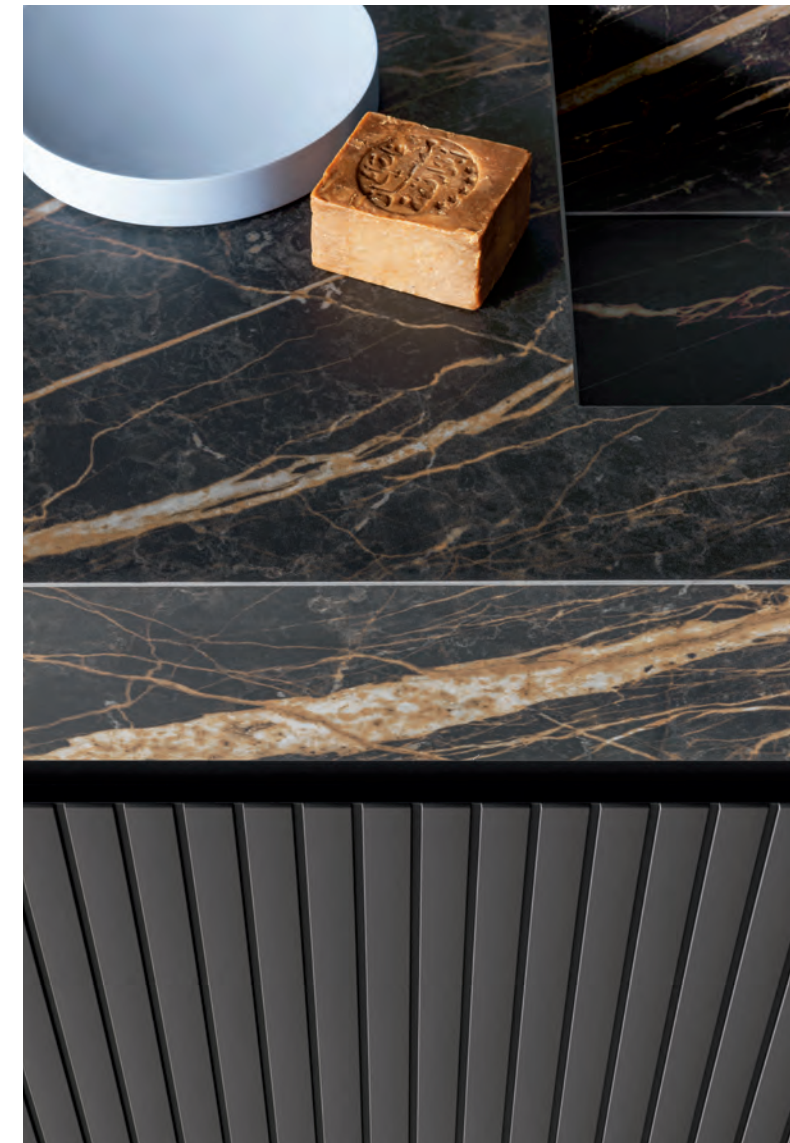

ASIA COLLECTION

↓ "11 EFFETTO MARMO EN MARBLE EFFECT FR EFFET MARBRE

IDEAL BAGNI

ASIA COLLECTION

↑ "11 FINITURA MILLERIGHE EN RIPPED SURFACE FR FAÇADE NERVURÉE