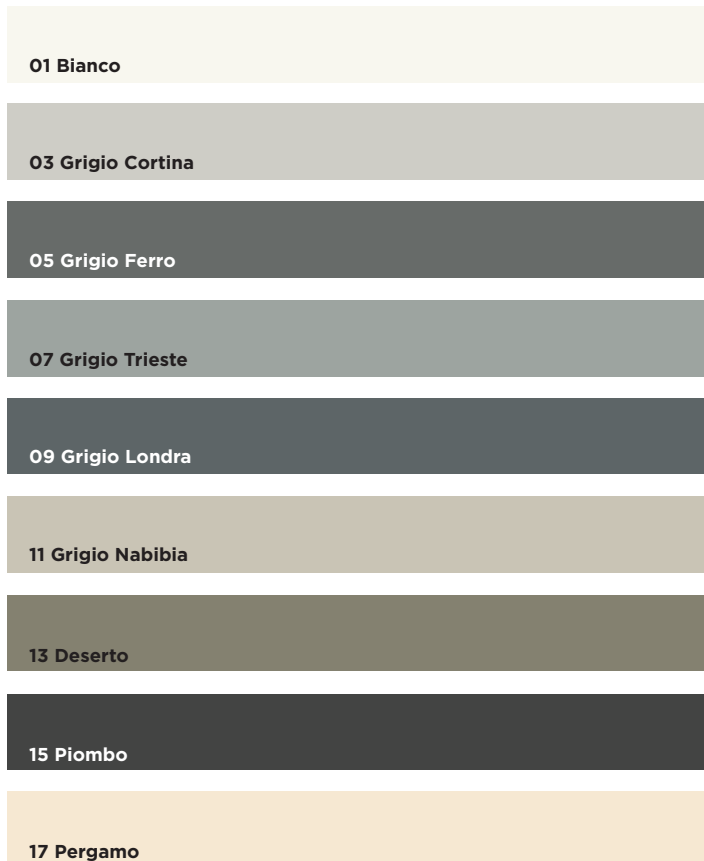

-- technical area

FINITURE ANTA LISCIA O MILLERIGHE

Finishes smooth or ribbed fronts - Finition façade lisse ou nervurée

Liscia
Smooth - Lisse

Millerighe
Ribbed - Nervurée

LACCATI OPACHI E LACCATI LUCIDI

Matt and glossy laquers - Laques mates et brillantes