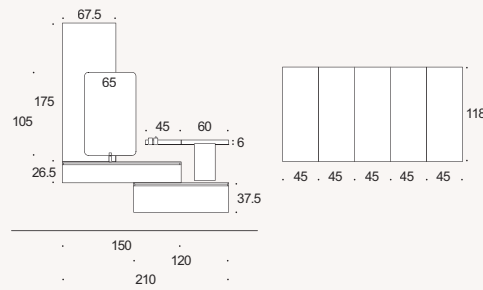

LACCATI METALLIZZATI

Lacquers metallic finishes - Laqués métallisés

Comp.401
L150+120 P45 H64 CM -- PAG. 08

IT LACCATO GRIGIO CORTINA OPACO

Top HPL Birmania - **Vasca Vega integrata con tavoletta asportabile** 60x30 cm - **Gola** Laccato Grigio Cortina opaco - **Boiserie** HPL Birmania - **Mensole Clock** Laccato Rame - **Specchiere Quadra-R con bordo Rame** - **Colonne** HPL Birmania