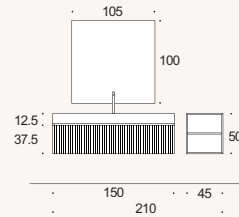

FR Façades nervurées Laque mate Siena

Plan en HPL Birmania - **Vasque intégrée Vega avec**
tablette amovible 70x30cm - **Gorge** Laque mate
Siena **Miroirs Strip** - **Colonnes** laque mate Caramello

Comp.408
L210 P50 H50 CM

-- PAG. 52