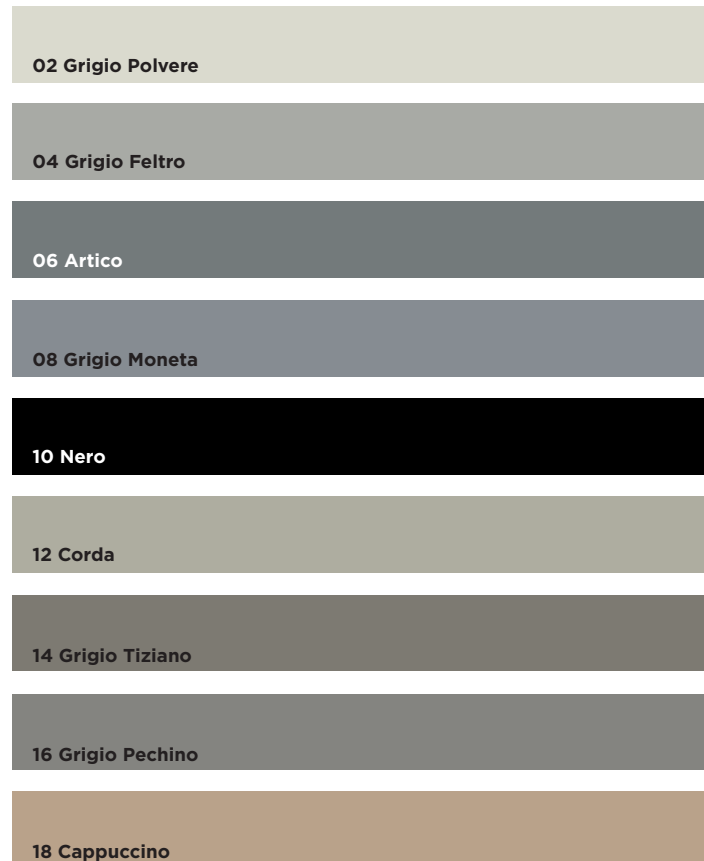

-- technical area

FINITURE ANTA LISCIA O MILLERIGHE

Finishes smooth or ribbed fronts - Finition façade lisse ou nervurée

Liscia
Smooth - Lisse

Millerighe
Ribbed - Nervurée

LACCATI OPACHI E LACCATI LUCIDI

Matt and glossy laquers - Laques mates et brillantes

LACCATI METALLIZZATI

Lacquers metallic finishes - Laqués métallisés

Comp.401
L150+120 P45 H64 CM -- PAG. 08

IT LACCATO GRIGIO CORTINA OPACO

Top HPL Birmania - **Vasca Vega integrata con tavoletta asportabile** 60x30 cm - **Gola** Laccato Grigio Cortina opaco - **Boiserie** HPL Birmania - **Mensole Clock** Laccato Rame - **Specchiere Quadra-R con bordo Rame** - **Colonne** HPL Birmania