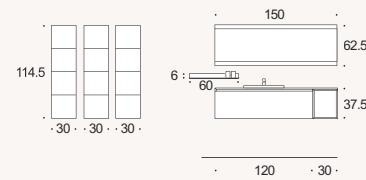

Comp.402
L120+30 P50 H37.5 CM -- PAG. 16

IT LACCATO GRIGIO POLVERE OPACO

Top + Gola Laccato Grigio Polvere opaco - **Lavabo Skin** Idealcryn - **Mensole Clock** Laccato Verde Oliva opaco - **Elemento a giorno** Laccato Verde Oliva opaco - **Specchiera Light O** - **Pensili a giorno** Laccato Verde Oliva opaco e Grigio Polvere opaco

EN Grigio Polvere matt lacquer
Top + Gola profile Grigio Polvere matt lacquered - **Skin washbasin** Idealcryn - **Clock shelves + Open unit** Verde Oliva matt lacquered - **Light O Mirror** - **Open hanging units** Verde Oliva matt lacquered

FR Laque mate Grigio Polvere
Plan + Gorge Laque mate Grigio Polvere - **Lavabo Skin** en Idealcryn - **Étagères Clock + Élément à jour** Laque mate Verde Oliva - **Miroir Light O** - **Éléments hauts à jour** Laque mate Verde Oliva