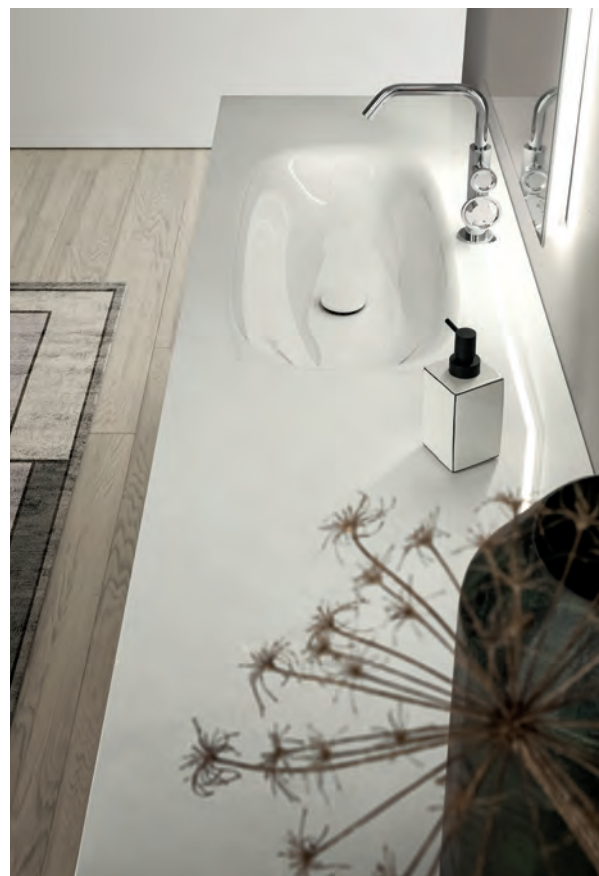

Comp.404
L210 P50 H50 cm

LACCATO BIANCO LUCIDO

Top Idealcryn Bianco lucido
Vasca integrata B178 74x34 cm
Gola Laccato Bianco lucido
Elemento a giorno Laccato Deserto opaco
Specchiera STRIP con Led bordo Brill
Colonne Laccato Deserto opaco