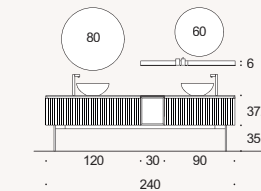

FR Façades nervurées Laque mate Grigio Londra

Plan en Idealcryn - **Vasque intégrée B440** 50x31 cm
Gorge laque mate Grigio Londra - **Étagère Clock**
laque métallisée Rame - **Miroir Rot** ø 100 cm avec
chant laque métallisée Rame

Comp.412

L240 P50 H72.5 CM

-- PAG. 72