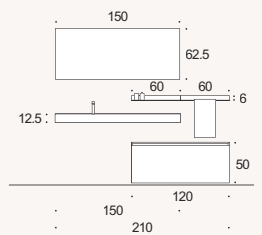

Comp.403
L150+120 P50 H50 CM -- PAG. 22

IT LACCATO GRIGIO TIZIANO OPACO

Top Gres Travertino Crema - **Gola** Laccato Grigio Nabibia opaco - **Vasca integrata Vega con tavoletta asportabile** 70x30 cm - **Mensole Clock** Laccato Grigio Nabibia - **Specchiera Lou** con Led e bordo Laccato Grigio Nabibia

EN Grigio Tiziano matt lacquer
Top made of gres Travertino Crema - **Gola profile** Grigio Nabibia matt lacquered - **Vega integrated washbasin with removable cover** 70x30 cm - **Clock shelves** Grigio Nabibia matt lacquered - **Mirror Lou** with Grigio Nabibia matt lacquered edge

FR Laque mate Grigio Tiziano
Plan en grès Travertino Crema - **Gorge** Laque mate Grigio Nabibia - **Vasque intégrée Vega avec tablette amovible** 70x30 cm - **Étagères Clock** Laque mate Grigio Nabibia - **Miroir Lou** avec chant laque mate Grigio Nabibia