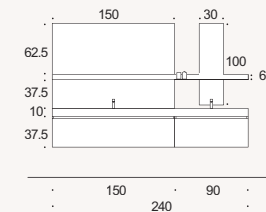

Comp.405
L240 P50 H47.5 CM -- PAG. 34

IT LACCATO PIOMBO OPACO

Top + alzatina HPL Eucalipto California - **Gola** Laccato Piombo opaco - **Vasca integrata Sirio con fondo a spicchi e foro piletta** 60x30 cm - **Mensole Clock** Laccato Grigio Pecchino - **Specchiera Strip con Led** bordo Acciaio - **Colonne** Laccato Piombo opaco + vetro Grigio

EN Laque mate Piombo
Top + upstand HPL Eucalipto California - **Gola profile + Clock shelves** Grigio Pecchino matt lacquered - **Sirio integrated washbasin with drain** 60x30 cm - **Strip Mirrors with Led light** edge in steel - **Columns** Piombo matt lacquered + grey glass

FR Laque mate Piombo
Plan + rehausse HPL Eucalipto California - **Gorge + Étagères Clock** Laque mate Grigio Piombo - **Vasque intégrée Sirio avec bonde** 60x30 cm - **Miroirs Strip avec LED** et cadre en acier - **Colonne** Laque mate Piombo + verre gris