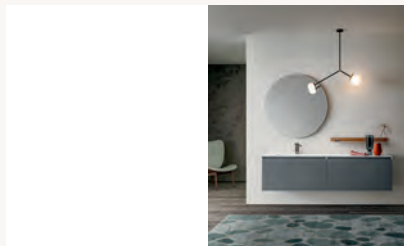

FR Façades nervurées Grigio Polvere laque mate

Plan laque mate Grigio Polvere - **Lavabo rectangulaire Skin**
Gorge laque mate Grigio Polvere - **Élément à jour** laque
brillante Mattone - **Miroir Frame** avec cadre 70x70 cm

Comp.409
L210 P50 H50 CM

-- PAG. 57