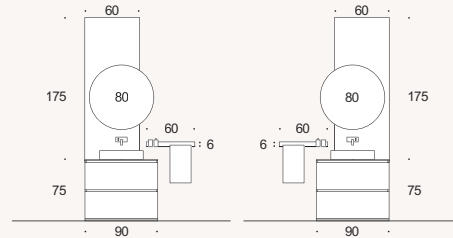

Comp.407
L90+90 P50 H75 CM

-- PAG. 46

IT LACCATO CORDA OPACO

Top Gres Travertino Gris - **Lavabo** Pietra Piasentina
Boiserie Travertino Gris - **Gola** Titanio metallizzato -
Mensole Clock Laccato Titanio - **Specchiere Rot** ø 80 cm
bordo Titanio - **Zoccolo** Alluminio H. 2.5 cm

EN Corda matt lacquer

Top made of gres Travertino Gris - **Washbasin Pietra**
Boiserie made of Travertino Gris - **Gola** Metallic
matt lacquered - **Clock shelves** Titanio metallic matt
lacquered - **Rot mirror** ø 80 with Titanio metallic edge -
Plinth Aluminium H. 2.5 cm

FR Laque mate Corda

Plan en grès Travertino Gris - **Vasque Pietra** -
Panneau Boiserie en grès Travertino Gris -
Gorge Laque métallisée mate - **Étagères Clock**
Laque métallisée Titanio - **Miroir Rot** ø 80 cm chant
laque métallisée Titanio - **Socle** Alu H. 2.5 cm

-- PAG. 60