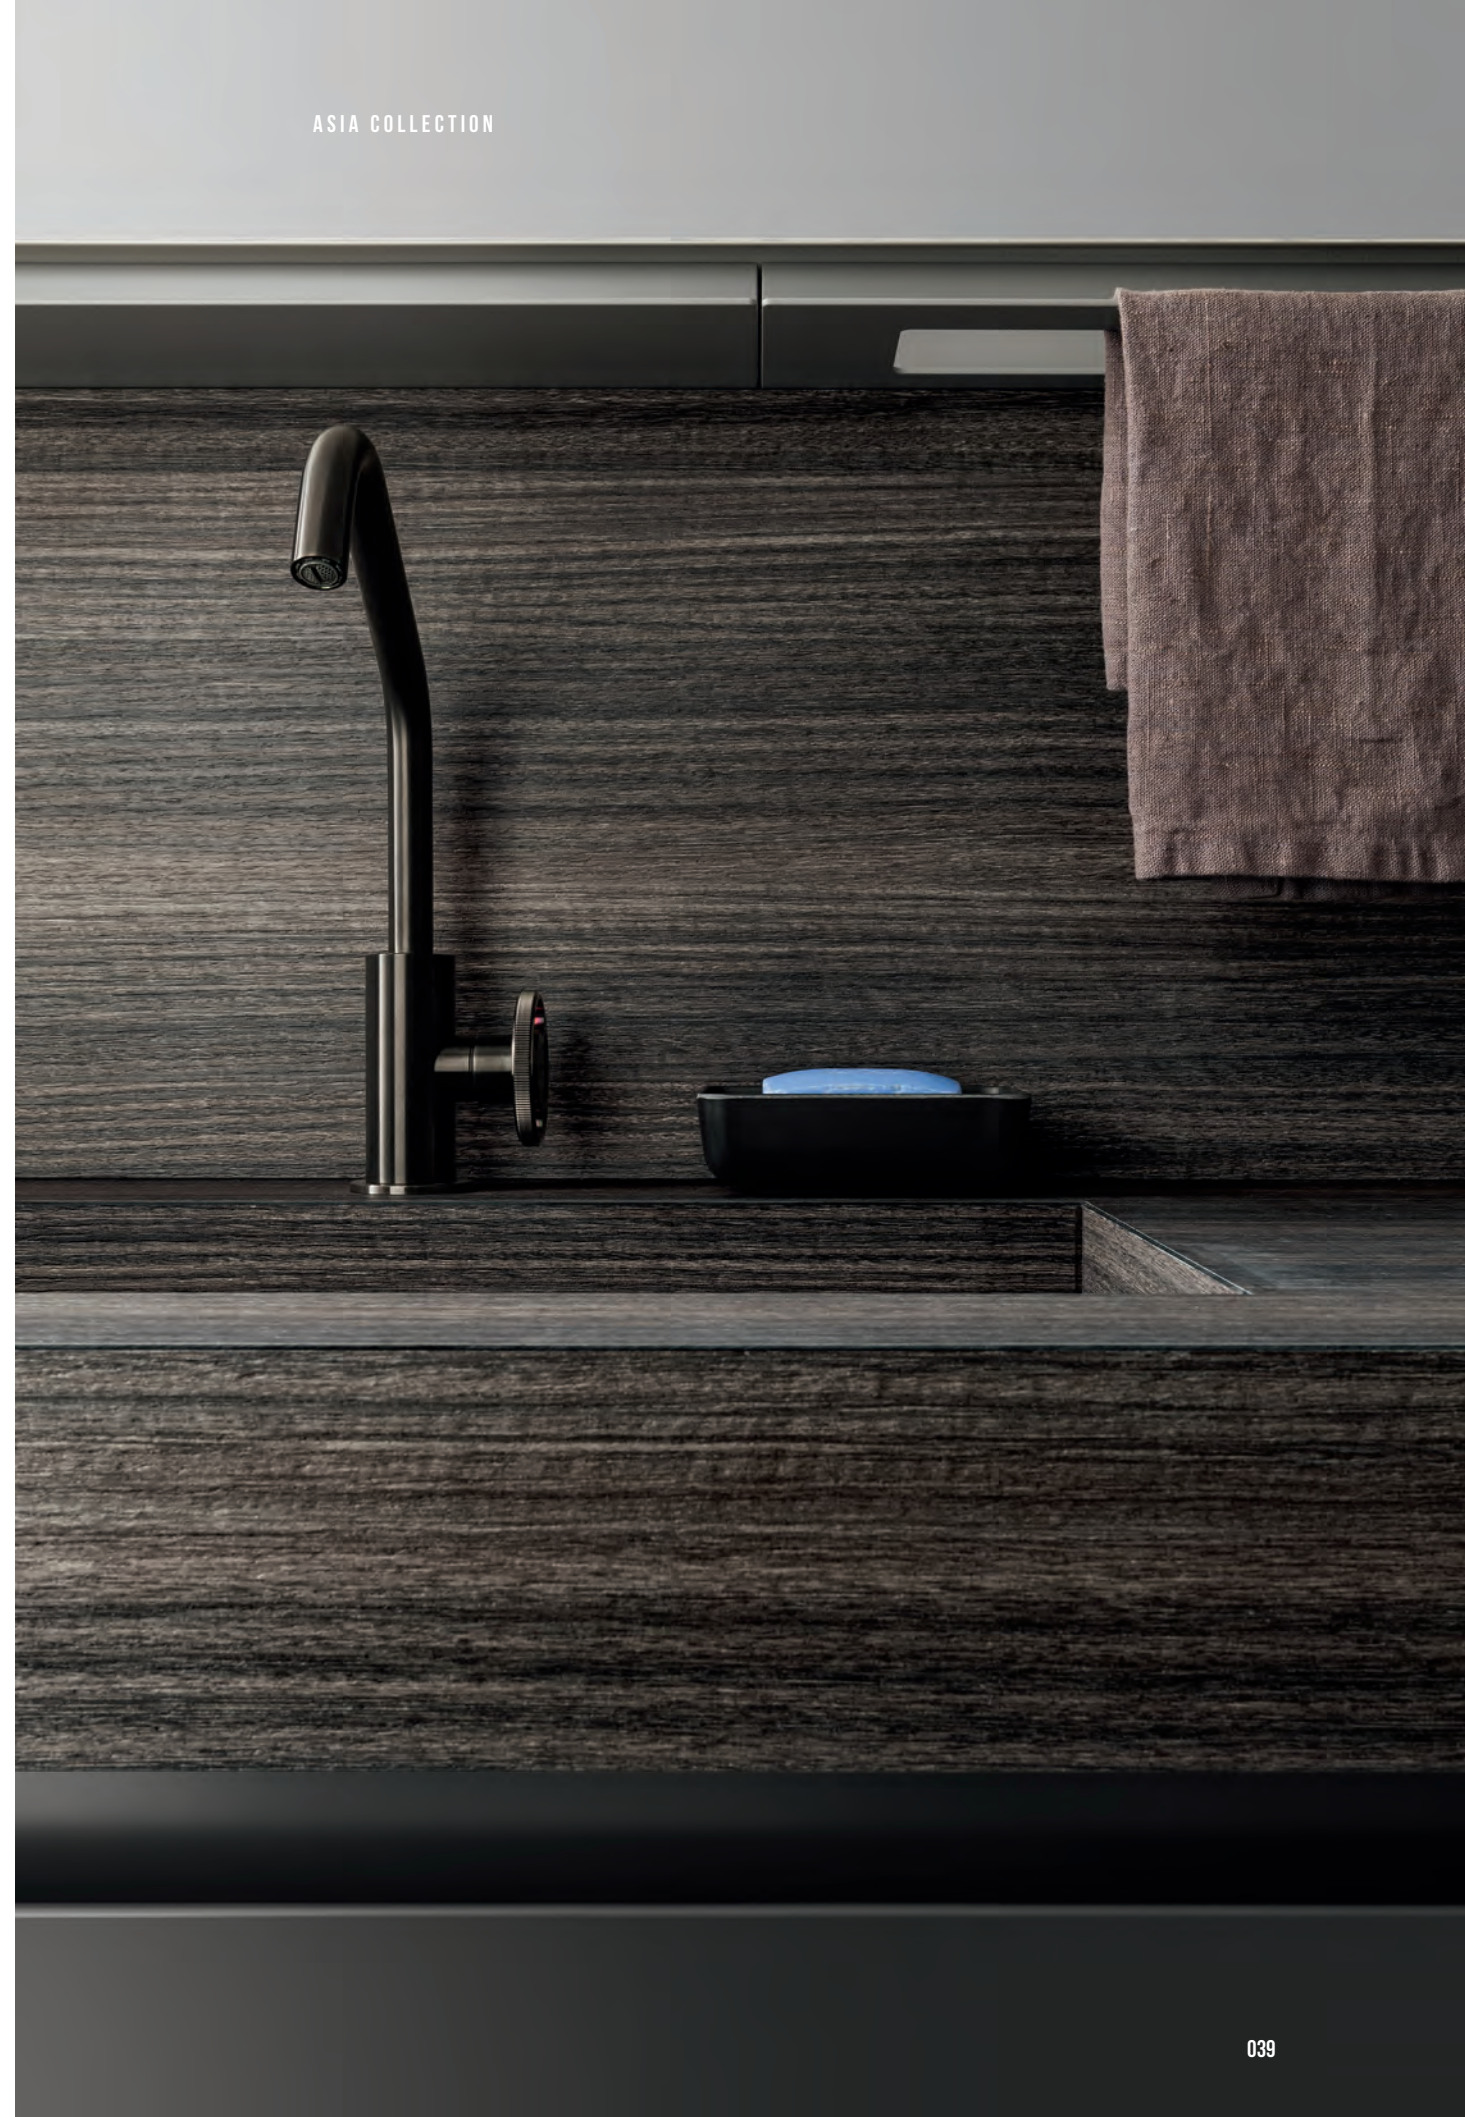

↓ IT TOP E BOISERIE EN TOP AND REAR UPSTAND FR PLAN TOILETTE AVEC REHAUSSE EN ARRIÈRE