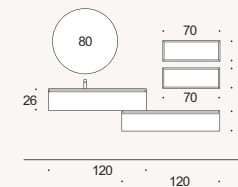

Comp.406
L120+120 P50 H25 CM -- PAG. 43

IT LACCATO BIANCO OPACO

Top Gres Bianco Assoluto - **Gola** Laccato Nero opaco - **Vasca integrata Sirio con fondo a spicchi e foro piletta** 70x30 cm - **Pensili** Laccato Bianco opaco - **Specchiera Rot** bordo laccato Nero con lampada Planet

EN White matt lacquer
Top Bianco Assoluto gres - **Gola profile** Black matt lacquered - **Sirio integrated washbasin with drain** 70x30 cm **Hanging units** White matt lacquered - **Mirror Rot** with Black matt lacquered edge and Planet lamp

FR Laque mate Blanche
Plan en grès Bianco Assoluto - **Gorge** Laque mate Nero - **Vasque intégrée Sirio avec bonde** 70x30 cm - **Éléments hauts** Laque mate blanche - **Miroir Rot** avec chant laque mate Noir avec lampe Planet